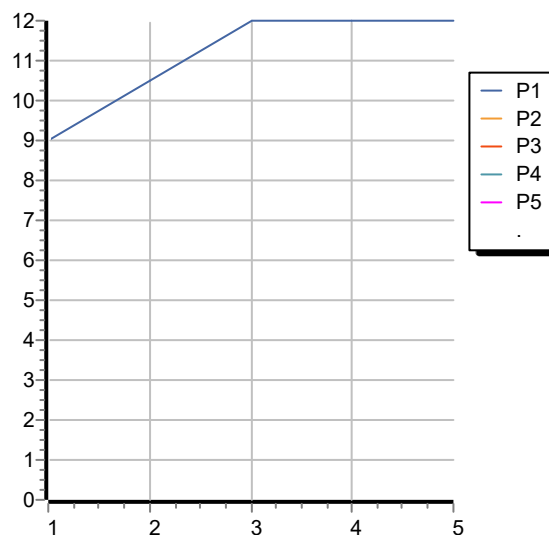

SHOWER

Z94144

Soffione doccia 360x230 mm a soffitto. / 360x230 mm ceiling mounted shower head.

Soffione doccia 360x230 mm in acciaio inox a soffitto, con getto a pioggia.
Portata minima richiesta 10 lt/ min. Portata massima limitata 12 lt/ min.

Disegno Complessivo / Overall Drawing

SHOWER

Z94144

Portate / Flowrates (lt/min)

PRESSIONE PRESSURE	1 BAR	2 BAR	3 BAR	4 BAR	5 BAR
SOFFIONE SHOWER HEAD P1	9	10,5	12	12	12
P2					
P3					
P4					
P5					

SHOWER

Z94144

Pesi e Misure / Weights and Sizes

Peso (Kg) Weight (lb)	5,50 (Kg)	12,13 (lb)
Volume test (dc3) - (in3)	22,60 (dc3)	1379,14 (in3)
h (mm) - (in)	140,00 (mm)	5,51 (in)
L1 (mm) - (in)	385,00 (mm)	15,16 (in)
L2 (mm) - (in)	420,00 (mm)	16,54 (in)