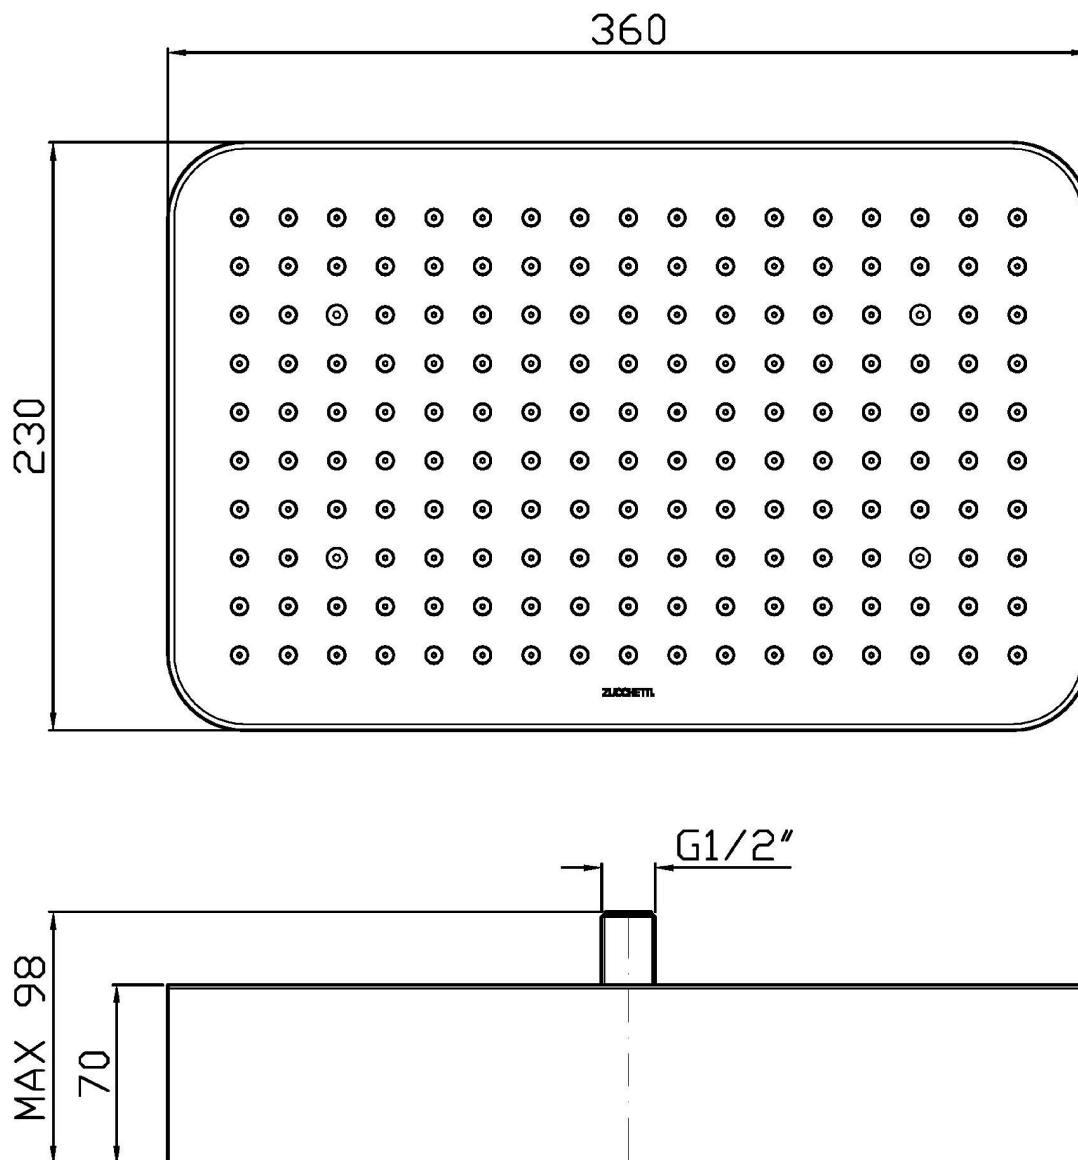

SHOWER

Z94144

Soffione doccia 360x230 mm a soffitto. / 360x230 mm ceiling mounted shower head.

Soffione doccia 360x230 mm in acciaio inox a soffitto, con getto a pioggia.
Portata minima richiesta 10 lt/ min. Portata massima limitata 12 lt/ min.

Per la versione W1 e N1 solo la fascia esterna è verniciata.

360x230 ceiling mounted stainless steel rain shower head.
Minimum flowrate requested: 10 lt/ min. Max water flow limited: 12 lt/ min.

The band only is in finish for W1 and N1.

Disegno Complessivo / Overall Drawing

SHOWER

Z94144

Portate / Flowrates (lt/min)

PRESSIONE PRESSURE	1 BAR	2 BAR	3 BAR	4 BAR	5 BAR
SOFFIONE SHOWER HEAD P1	9	10,5	12	12	12
P2					
P3					
P4					
P5					

SHOWER

Z94144

Pesi e Misure / Weights and Sizes

Peso (Kg) Weight (lb)	5,50 (Kg)	12,13 (lb)
Volume test (dc3) - (in3)	22,60 (dc3)	1379,14 (in3)
h (mm) - (in)	140,00 (mm)	5,51 (in)
L1 (mm) - (in)	385,00 (mm)	15,16 (in)
L2 (mm) - (in)	420,00 (mm)	16,54 (in)