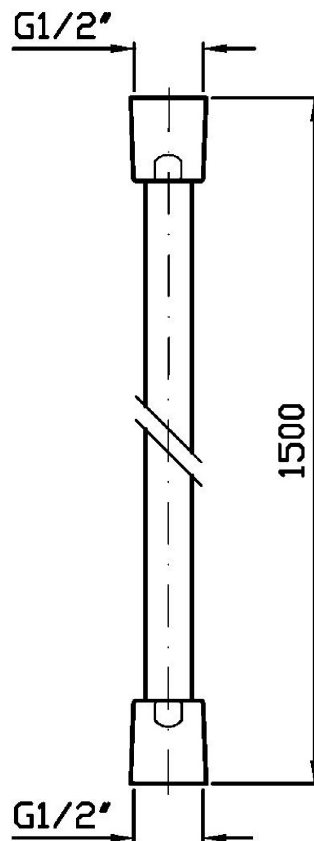

SHOWER

Z94130

Flessibile in PVC finitura argento. / PVC shower hose, silver finish.

Flessibile in PVC finitura argento, 1/2" x 1/2" x 1500 mm.
Nella finitura L5 il tubo è di colore nero.

PVC shower hose 1/2" x 1/2" x 1500 mm. Silver finish.
In the L5 finish the hose is black.

SHOWER

Z94130

Disegno Complessivo / Overall Drawing

Note / Notes

SHOWER

Z94130**Pesi e Misure / Weights and Sizes**

Peso (Kg) Weight (lb)	0,38 (Kg)	0,83 (lb)
Volume test (dc3) - (in3)	1,81 (dc3)	110,45 (in3)
h (mm) - (in)	200,00 (mm)	7,87 (in)
L1 (mm) - (in)	45,00 (mm)	1,77 (in)
L2 (mm) - (in)	200,00 (mm)	7,87 (in)