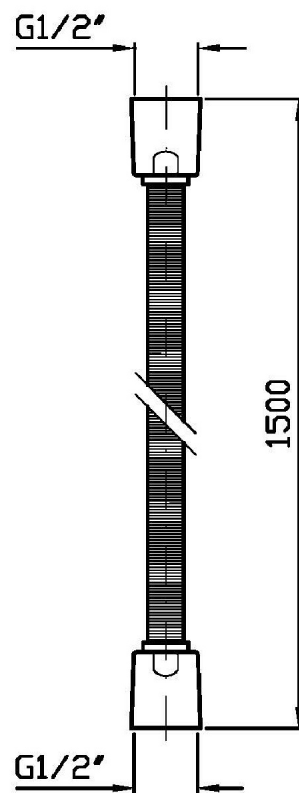

Marchio / Brand ZUCCHETTI

Classe / Class DOCCE

SHOWER

Z94125.X

Flessibile, a maglia monofilo in acciaio inox. / Flexible hose, stainless steel monofilament mesh.

Flessibile, a maglia monofilo, lunghezza 1500 mm.

Flexible hose, stainless steel monofilament mesh, length 1500 mm.

Finiture / Finishes

X

Acciaio inox spazzolato /
Brushed stainless steel

SHOWER

Z94125.X

Disegno Complessivo / Overall Drawing

SHOWER

Z94125.X Pesì e Misure / Weights and Sizes

Peso (Kg) Weight (lb)	0,32 (Kg)	0,69 (lb)
Volume test (dc3) - (in3)	1,81 (dc3)	110,45 (in3)
h (mm) - (in)	200,00 (mm)	7,87 (in)
L1 (mm) - (in)	45,00 (mm)	1,77 (in)
L2 (mm) - (in)	200,00 (mm)	7,87 (in)