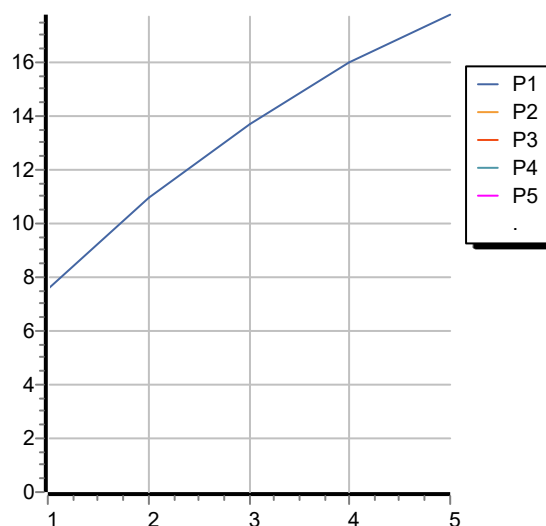

## SHOWER

Z94028

Completo doccia. / Handshower set.

Completo doccia composto da appendidoccia duplex, doccetta Z94177 in ottone e flessibile.  
Water Saving - portata d'acqua uguale o inferiore a 9 l/min.

## SHOWER

Z94028

Disegno Complessivo / Overall Drawing

## SHOWER

Z94028

Portate / Flowrates (lt/min)

PRESSIONE PRESSURE	1 BAR	2 BAR	3 BAR	4 BAR	5 BAR
P1 DOCCETTA HANDSHOWER	7,6	11	13,7	16	17,8
P2					
P3					
P4					
P5					

## SHOWER

Z94028

Pesi e Misure / Weights and Sizes

Peso ( Kg ) Weight ( lb )	0,97 ( Kg )	2,14 ( lb )
Volume test ( dc3 ) - ( in3 )	4,05 ( dc3 )	247,15 ( in3 )
h ( mm ) - ( in )	70,00 ( mm )	2,76 ( in )
L1 ( mm ) - ( in )	150,00 ( mm )	5,91 ( in )
L2 ( mm ) - ( in )	385,00 ( mm )	15,16 ( in )