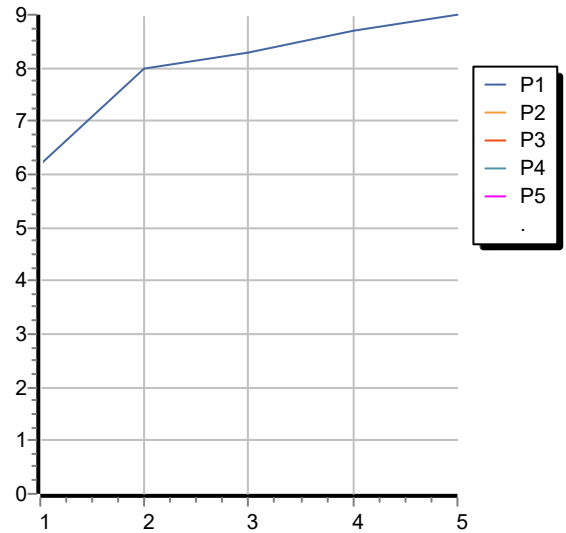

## SHOWER

Z94014

Completo doccia. / Handshower set.

Completo doccia composto da appendidoccia duplex, doccetta Z94177 in ottone e flessibile.  
Water Saving - portata d'acqua uguale o inferiore a 9 l/min.

## SHOWER

Z94014

Disegno Complessivo / Overall Drawing

## SHOWER

Z94014

Portate / Flowrates (lt/min)

PRESSIONE PRESSURE	1 BAR	2 BAR	3 BAR	4 BAR	5 BAR
DOCCETTA HANDSHOWER P1	6,2	8	8,3	8,7	9
P2					
P3					
P4					
P5					

## SHOWER

Z94014

Pesi e Misure / Weights and Sizes

Peso ( Kg ) Weight ( lb )	0,97 ( Kg )	2,14 ( lb )
Volume test ( dc3 ) - ( in3 )	4,05 ( dc3 )	247,15 ( in3 )
h ( mm ) - ( in )	70,00 ( mm )	2,76 ( in )
L1 ( mm ) - ( in )	150,00 ( mm )	5,91 ( in )
L2 ( mm ) - ( in )	385,00 ( mm )	15,16 ( in )