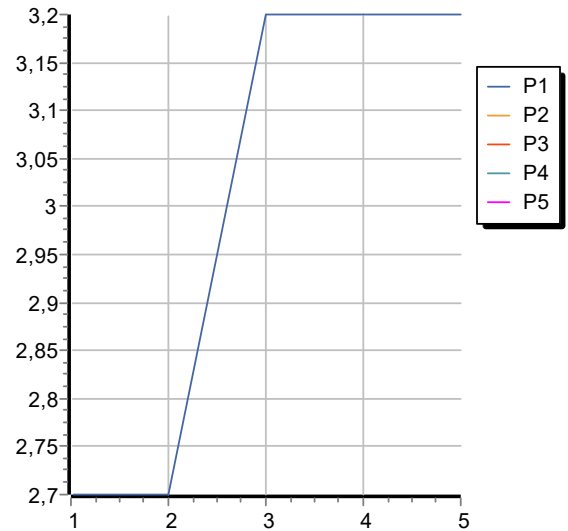

XP91

Brushed PVD copper /
Brushed PVD copper

Note / Notes

MISCELLANEOUS

Z94005.X

Disegno Complessivo / Overall Drawing

MISCELLANEOUS

Z94005.X Portate / Flowrates (lt/min)

PRESSIONE PRESSURE	1 BAR	2 BAR	3 BAR	4 BAR	5 BAR
P1 DOCCETTA HANDSHOWER	2,7	2,7	3,2	3,2	3,2
P2					
P3					
P4					
P5					

MISCELLANEOUS

Z94005.X Pesi e Misure / Weights and Sizes

Peso (Kg) Weight (lb)	1,15 (Kg)	2,54 (lb)
Volume test (dc3) - (in3)	0,00 (dc3)	0,00 (in3)
h (mm) - (in)	120,00 (mm)	4,72 (in)
L1 (mm) - (in)	160,00 (mm)	6,30 (in)
L2 (mm) - (in)	230,00 (mm)	9,06 (in)