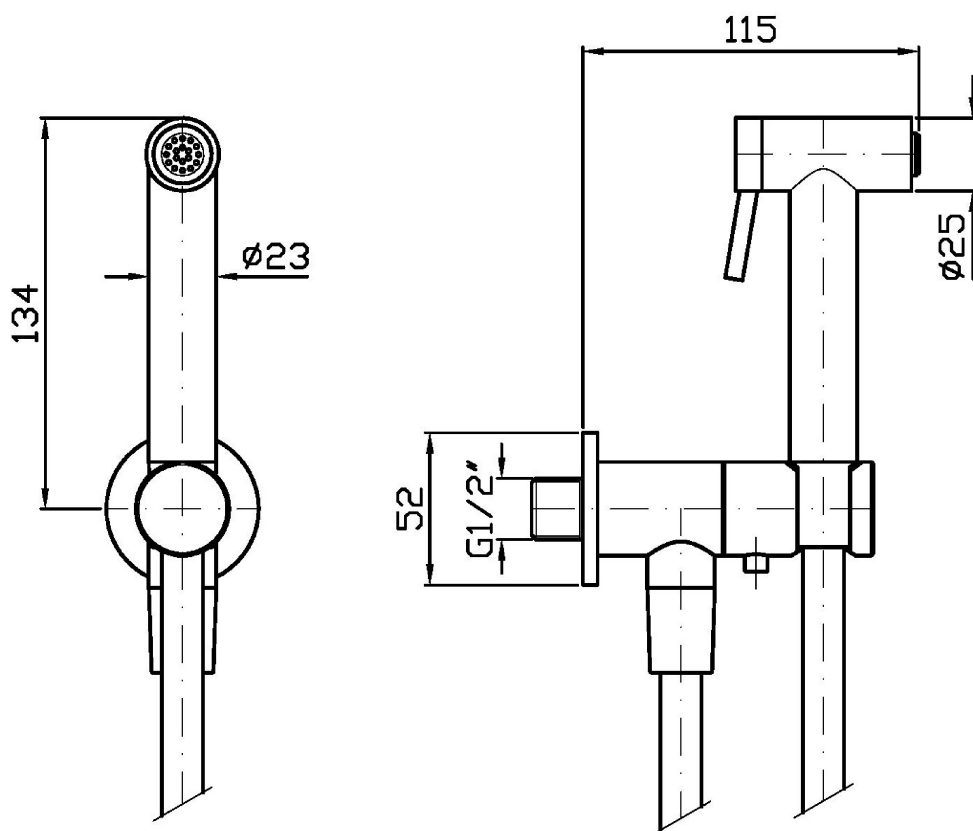

MISCELLANEOUS

Z94005.X

Disegno Complessivo / Overall Drawing