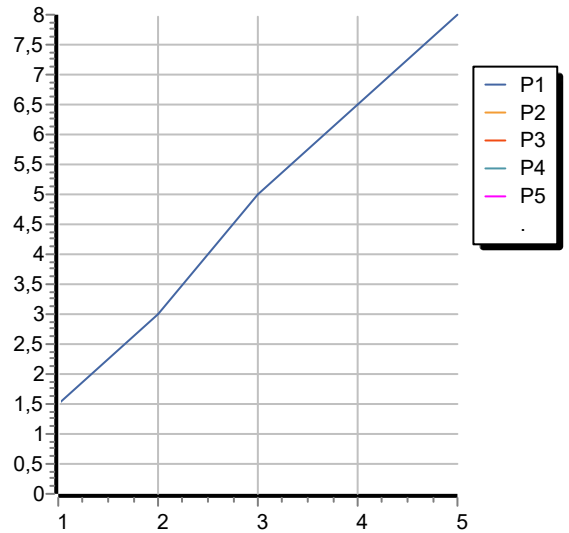

MISCELLANEOUS

Z93994

Disegno Complessivo / Overall Drawing

Note / Notes

MISCELLANEOUS

Z93994 Portate / Flowrates (lt/min)

PRESSIONE PRESSURE	1 BAR	2 BAR	3 BAR	4 BAR	5 BAR
P1 DOCCETTA HANDSHOWER	1,5	3	5	6,5	8
P2					
P3					
P4					
P5					

MISCELLANEOUS

Z93994 Pesi e Misure / Weights and Sizes

Peso (Kg) Weight (lb)	1,15 (Kg)	2,54 (lb)
Volume test (dc3) - (in3)	4,42 (dc3)	269,48 (in3)
h (mm) - (in)	120,00 (mm)	4,72 (in)
L1 (mm) - (in)	160,00 (mm)	6,30 (in)
L2 (mm) - (in)	230,00 (mm)	9,06 (in)