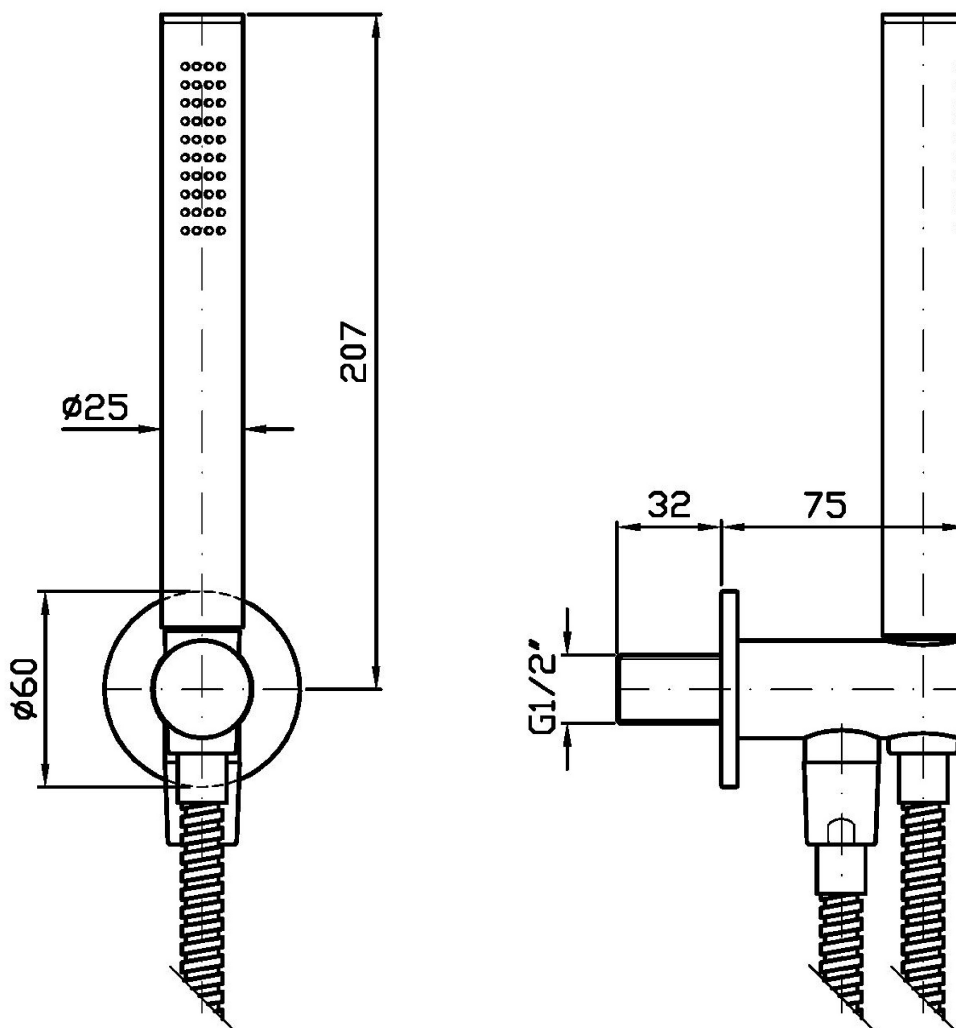

SHOWER

Z93985

Disegno Complessivo / Overall Drawing

Note / Notes