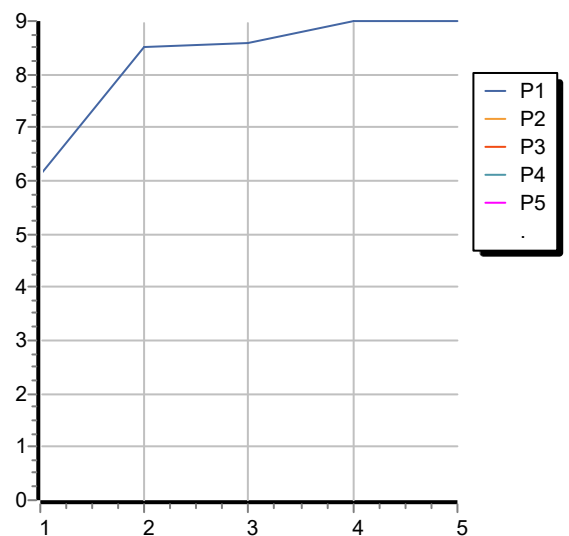

SHOWER

Z93985

Completo doccia. / Handshower set.

Completo doccia composto da appendidoccia duplex, doccetta in ABS Z94727 e flessibile. Nelle versioni colore (tranne C3) doccetta in ottone Z94177.

Water Saving - portata d'acqua uguale o inferiore a 9 l/min.

Z93985

Certificazioni / Certifications

BELGIO

BELGAQUA

SHOWER

Z93985

Portate / Flowrates (lt/min)

PRESSIONE PRESSURE	1 BAR	2 BAR	3 BAR	4 BAR	5 BAR
DOCCETTA HANDSHOWER P1	6,1	8,5	8,6	9	9
P2					
P3					
P4					
P5					

SHOWER

Z93985

Pesi e Misure / Weights and Sizes

Peso (Kg) Weight (lb)	0,99 (Kg)	2,18 (lb)
Volume test (dc3) - (in3)	4,05 (dc3)	247,15 (in3)
h (mm) - (in)	70,00 (mm)	2,76 (in)
L1 (mm) - (in)	150,00 (mm)	5,91 (in)
L2 (mm) - (in)	385,00 (mm)	15,16 (in)