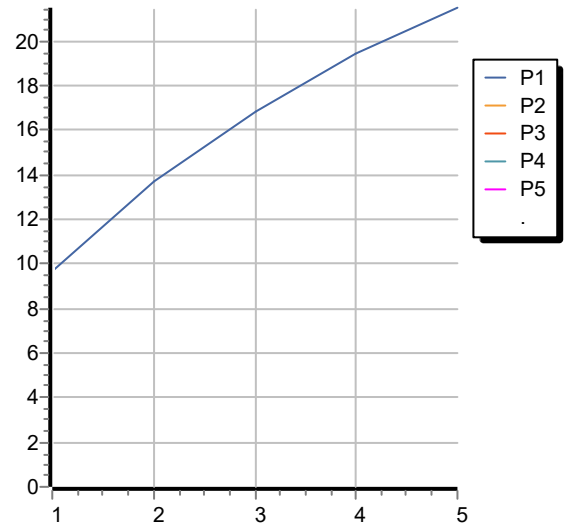

SHOWER

Z9397P

Appendi doccia duplex. / Wall-mounted shower support.

Appendidoccia duplex da 1/2" x 1/2" con forcetta orientabile. Per gruppo incasso.

Wall-mounted shower support, 1/2" hose connection.

Finiture / Finishes

PRESSIONE PRESSURE	1 BAR	2 BAR	3 BAR	4 BAR	5 BAR
1 RUBINETTO APERTO <i>P1</i>	9,7	13,7	16,8	19,4	21,5
<i>P2</i>					
<i>P3</i>					
<i>P4</i>					
<i>P5</i>					

SHOWER

Z9397P

Pesi e Misure / Weights and Sizes

Peso (Kg) Weight (lb)	0,37 (Kg)	0,81 (lb)
Volume test (dc3) - (in3)	0,55 (dc3)	33,56 (in3)
h (mm) - (in)	70,00 (mm)	2,76 (in)
L1 (mm) - (in)	80,00 (mm)	3,15 (in)
L2 (mm) - (in)	98,00 (mm)	3,86 (in)