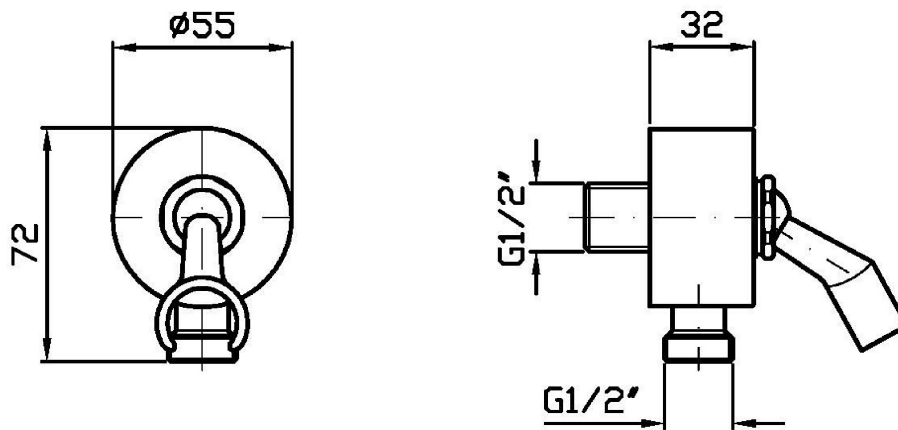

SHOWER

Z9397P

Appendi doccia duplex. / Wall-mounted shower support.

Appendidoccia duplex da 1/2" x 1/2" con forcetta orientabile. Per gruppo incasso.

Wall-mounted shower support, 1/2" hose connection.

Finiture / Finishes

Cromo / Chrome

C3
Nickel Spazzolato / Brushed
Nickel

SHOWER

Z9397P

Disegno Complessivo / Overall Drawing

SHOWER

Z9397P

Portate / Flowrates (lt/min)

PRESSIONE PRESSURE	1 BAR	2 BAR	3 BAR	4 BAR	5 BAR
1 RUBINETTO APERTO <i>P1</i>	9,7	13,7	16,8	19,4	21,5
<i>P2</i>					
<i>P3</i>					
<i>P4</i>					
<i>P5</i>					

SHOWER

Z9397P

Pesi e Misure / Weights and Sizes

Peso (Kg) Weight (lb)	0,37 (Kg)	0,81 (lb)
Volume test (dc3) - (in3)	0,55 (dc3)	33,56 (in3)
h (mm) - (in)	70,00 (mm)	2,76 (in)
L1 (mm) - (in)	80,00 (mm)	3,15 (in)
L2 (mm) - (in)	98,00 (mm)	3,86 (in)