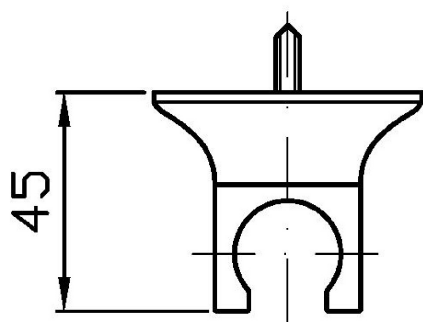

SHOWER

Z93949

Appendidoccia fisso. / Handshower support.

Appendidoccia fisso per gruppo esterno.

Handshower support for exposed mixer.

Finiture / Finishes

 Cromo / Chrome

 C8
Nickel Lucido / Polished Nickel

Note / Notes

SHOWER

Z93949**Pesi e Misure / Weights and Sizes**

Peso (Kg) Weight (lb)	0,32 (Kg)	0,71 (lb)
Volume test (dc3) - (in3)	0,55 (dc3)	33,56 (in3)
h (mm) - (in)	70,00 (mm)	2,76 (in)
L1 (mm) - (in)	80,00 (mm)	3,15 (in)
L2 (mm) - (in)	98,00 (mm)	3,86 (in)