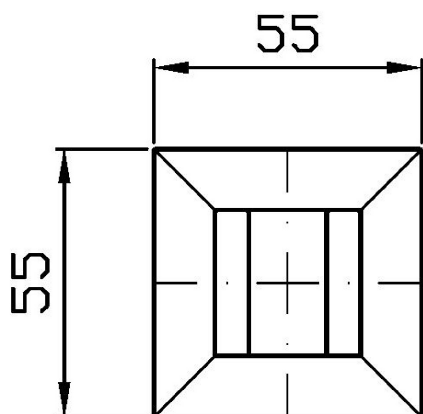

Note / Notes

SHOWER

Z93949**Pesi e Misure / Weights and Sizes**

Peso (Kg) Weight (lb)	0,32 (Kg)	0,71 (lb)
Volume test (dc3) - (in3)	0,55 (dc3)	33,56 (in3)
h (mm) - (in)	70,00 (mm)	2,76 (in)
L1 (mm) - (in)	80,00 (mm)	3,15 (in)
L2 (mm) - (in)	98,00 (mm)	3,86 (in)