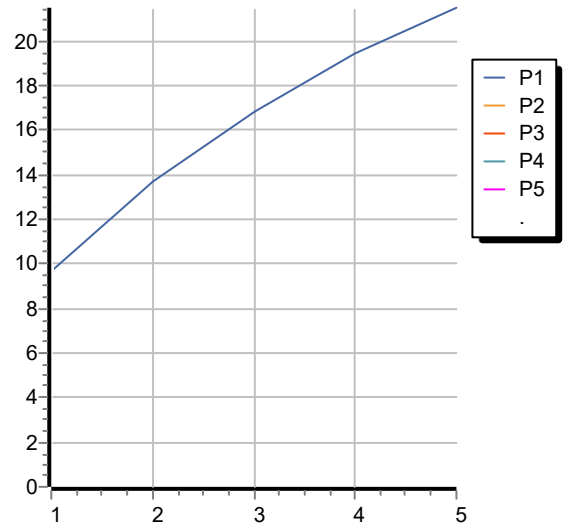

## SHOWER

Z93937

Disegno Complessivo / Overall Drawing

Note / Notes

## SHOWER

Z93937

Portate / Flowrates (lt/min)

PRESSIONE PRESSURE	1 BAR	2 BAR	3 BAR	4 BAR	5 BAR
1 RUBINETTO APERTO <i>P1</i>	9,7	13,7	16,8	19,4	21,5
<i>P2</i>					
<i>P3</i>					
<i>P4</i>					
<i>P5</i>					

## SHOWER

Z93937

Pesi e Misure / Weights and Sizes

Peso ( Kg ) Weight ( lb )	0,75 ( Kg )	1,65 ( lb )
Volume test ( dc3 ) - ( in3 )	1,21 ( dc3 )	73,84 ( in3 )
h ( mm ) - ( in )	73,00 ( mm )	2,87 ( in )
L1 ( mm ) - ( in )	127,00 ( mm )	5,00 ( in )
L2 ( mm ) - ( in )	130,00 ( mm )	5,12 ( in )