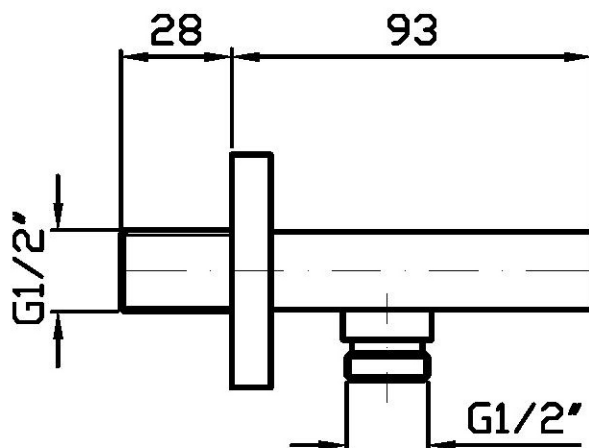

SHOWER

Z93936

Appendi doccia duplex. / Wall-mounted handshower support.

Appendi doccia duplex da 1/2" x 1/2" per gruppo incasso.

Wall-mounted handshower support for exposed mixer. 1/2" hose connectio.

Finiture / Finishes

 Cromo / Chrome

 C8
Nickel Lucido / Polished Nickel

SHOWER

Z93936

Disegno Complessivo / Overall Drawing

Note / Notes

SHOWER

Z93936

Certificazioni / Certifications

BELGIO

BELGAQUA

SHOWER

Z93936

Portate / Flowrates (lt/min)

PRESSIONE PRESSURE	1 BAR	2 BAR	3 BAR	4 BAR	5 BAR
DOCCETTA HANDSHOWER P1	9,7	13,7	16,8	19,4	21,5
1 RUBINETTO APERTO P2	9,7	13,7	16,8	19,4	21,5
P3					
P4					
P5					

SHOWER

Z93936

Pesi e Misure / Weights and Sizes

Peso (Kg) Weight (lb)	0,74 (Kg)	1,64 (lb)
Volume test (dc3) - (in3)	1,21 (dc3)	73,84 (in3)
h (mm) - (in)	73,00 (mm)	2,87 (in)
L1 (mm) - (in)	127,00 (mm)	5,00 (in)
L2 (mm) - (in)	130,00 (mm)	5,12 (in)