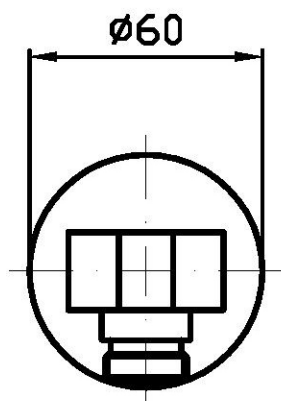

SHOWER

Z93936

Appendi doccia duplex. / Wall-mounted handshower support.

Appendi doccia duplex da 1/2" x 1/2" per gruppo incasso.

Wall-mounted handshower support for exposed mixer. 1/2" hose connectio.

Finiture / Finishes

 Cromo / Chrome

 C8
Nickel Lucido / Polished Nickel

SHOWER

Z93936

Disegno Complessivo / Overall Drawing

Note / Notes

SHOWER

Z93936

Certificazioni / Certifications

BELGIO

BELGAQUA

SHOWER

Z93936

Portate / Flowrates (lt/min)

PRESSIONE PRESSURE	1 BAR	2 BAR	3 BAR	4 BAR	5 BAR
DOCCETTA HANDSHOWER P1	9,7	13,7	16,8	19,4	21,5
1 RUBINETTO APERTO P2	9,7	13,7	16,8	19,4	21,5
P3					
P4					
P5					

SHOWER

Z93936

Pesi e Misure / Weights and Sizes

Peso (Kg) Weight (lb)	0,74 (Kg)	1,64 (lb)
Volume test (dc3) - (in3)	1,21 (dc3)	73,84 (in3)
h (mm) - (in)	73,00 (mm)	2,87 (in)
L1 (mm) - (in)	127,00 (mm)	5,00 (in)
L2 (mm) - (in)	130,00 (mm)	5,12 (in)