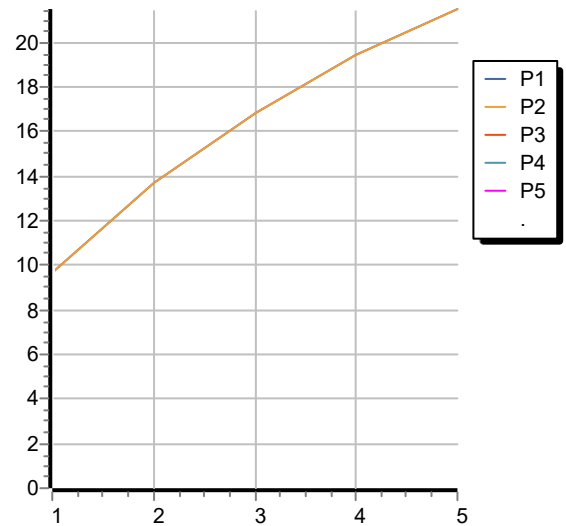

Certificazioni / Certifications

BELGIO

BELGAQUA

SHOWER

Z93936

Portate / Flowrates (lt/min)

PRESSIONE PRESSURE	1 BAR	2 BAR	3 BAR	4 BAR	5 BAR
DOCCETTA HANDSHOWER P1	9,7	13,7	16,8	19,4	21,5
1 RUBINETTO APERTO P2	9,7	13,7	16,8	19,4	21,5
P3					
P4					
P5					

SHOWER

Z93936

Pesi e Misure / Weights and Sizes

Peso (Kg) Weight (lb)	0,74 (Kg)	1,64 (lb)
Volume test (dc3) - (in3)	1,21 (dc3)	73,84 (in3)
h (mm) - (in)	73,00 (mm)	2,87 (in)
L1 (mm) - (in)	127,00 (mm)	5,00 (in)
L2 (mm) - (in)	130,00 (mm)	5,12 (in)