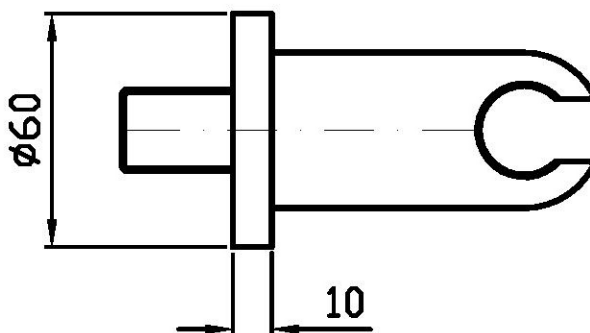

SHOWER

Z93936

Appendi doccia duplex. / Wall-mounted handshower support.

Appendi doccia duplex da 1/2" x 1/2" per gruppo incasso.

Wall-mounted handshower support for exposed mixer. 1/2" hose connectio.

Finiture / Finishes

 Cromo / Chrome

 C8
Nickel Lucido / Polished Nickel

SHOWER

Z93936

Disegno Complessivo / Overall Drawing

Note / Notes

SHOWER

Z93936

Certificazioni / Certifications

BELGIO

BELGAQUA

SHOWER

Z93936

Portate / Flowrates (lt/min)

PRESSIONE PRESSURE	1 BAR	2 BAR	3 BAR	4 BAR	5 BAR
DOCCETTA HANDSHOWER P1	9,7	13,7	16,8	19,4	21,5
1 RUBINETTO APERTO P2	9,7	13,7	16,8	19,4	21,5
P3					
P4					
P5					

SHOWER

Z93936

Pesi e Misure / Weights and Sizes

Peso (Kg) Weight (lb)	0,74 (Kg)	1,64 (lb)
Volume test (dc3) - (in3)	1,21 (dc3)	73,84 (in3)
h (mm) - (in)	73,00 (mm)	2,87 (in)
L1 (mm) - (in)	127,00 (mm)	5,00 (in)
L2 (mm) - (in)	130,00 (mm)	5,12 (in)