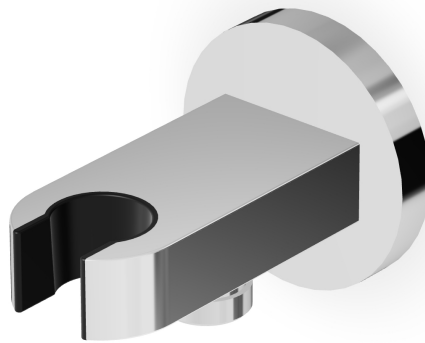

SHOWER

Z93936

Appendi doccia duplex. / Wall-mounted handshower support.

Appendi doccia duplex da 1/2" x 1/2" per gruppo incasso.

Wall-mounted handshower support for exposed mixer. 1/2" hose connectio.

Finiture / Finishes

 Cromo / Chrome

 C8
Nickel Lucido / Polished Nickel

SHOWER

Z93936

Disegno Complessivo / Overall Drawing

Note / Notes

SHOWER

Z93936

Certificazioni / Certifications

BELGIO

BELGAQUA

SHOWER

Z93936

Portate / Flowrates (lt/min)

PRESSIONE PRESSURE	1 BAR	2 BAR	3 BAR	4 BAR	5 BAR
DOCCETTA HANDSHOWER P1	9,7	13,7	16,8	19,4	21,5
1 RUBINETTO APERTO P2	9,7	13,7	16,8	19,4	21,5
P3					
P4					
P5					

SHOWER

Z93936

Pesi e Misure / Weights and Sizes

Peso (Kg) Weight (lb)	0,74 (Kg)	1,64 (lb)
Volume test (dc3) - (in3)	1,21 (dc3)	73,84 (in3)
h (mm) - (in)	73,00 (mm)	2,87 (in)
L1 (mm) - (in)	127,00 (mm)	5,00 (in)
L2 (mm) - (in)	130,00 (mm)	5,12 (in)