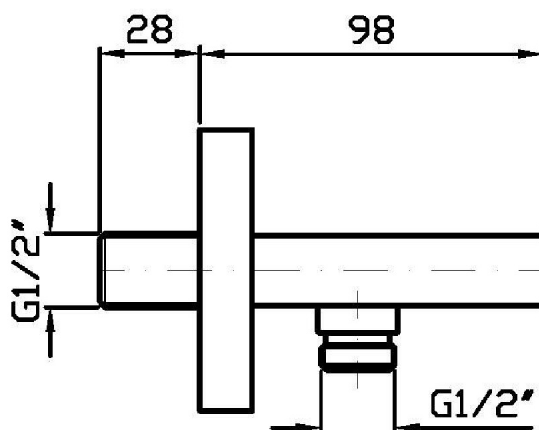

SHOWER

Z93935

Disegno Complessivo / Overall Drawing