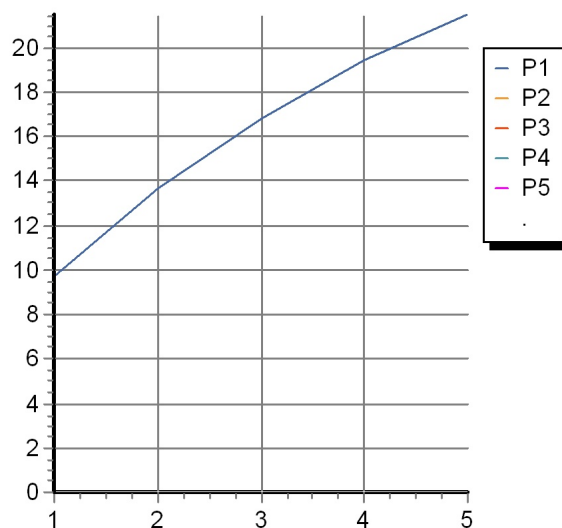

SHOWER

Z93935

Portate / Flowrates (lt/min)

PRESSIONE PRESSURE	1 BAR	2 BAR	3 BAR	4 BAR	5 BAR
1 RUBINETTO APERTO <i>P1</i>	9,7	13,7	16,8	19,4	21,5
<i>P2</i>					
<i>P3</i>					
<i>P4</i>					
<i>P5</i>					

SHOWER

Z93935

Pesi e Misure / Weights and Sizes

Peso (Kg) Weight (lb)	0,93 (Kg)	2,05 (lb)
Volume test (dc3) - (in3)	1,21 (dc3)	73,84 (in3)
h (mm) - (in)	73,00 (mm)	2,87 (in)
L1 (mm) - (in)	127,00 (mm)	5,00 (in)
L2 (mm) - (in)	130,00 (mm)	5,12 (in)