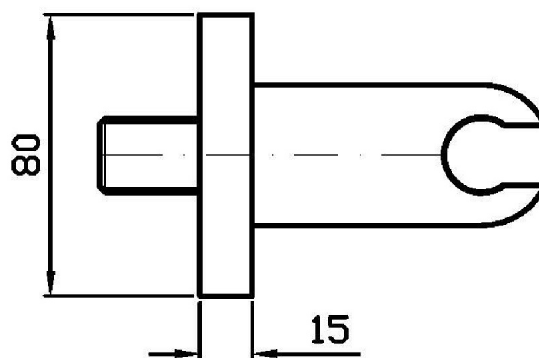

SHOWER

Z93935

Disegno Complessivo / Overall Drawing