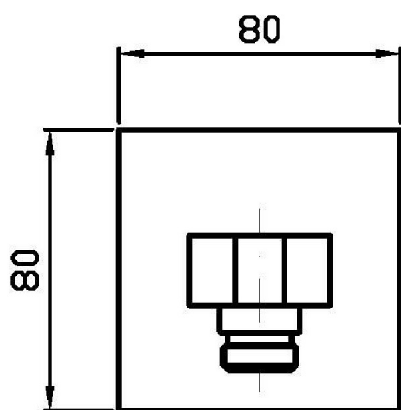

SHOWER

Z93935

Disegno Complessivo / Overall Drawing