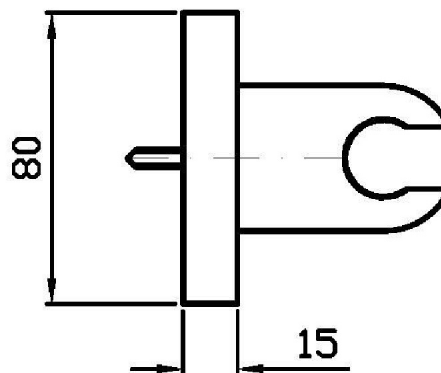

Marchio / Brand ZUCCHETTI

Classe / Class DOCCE

SHOWER

Z93934

Appendidoccia fisso. / Handshower support.

Appendidoccia fisso per gruppo esterno.

Handshower support for exposed mixer.

Finiture / Finishes

SHOWER

Z93934

Disegno Complessivo / Overall Drawing

SHOWER

Z93934

Pesi e Misure / Weights and Sizes

Peso (Kg) Weight (lb)	0,70 (Kg)	1,54 (lb)
Volume test (dc3) - (in3)	1,21 (dc3)	73,84 (in3)
h (mm) - (in)	73,00 (mm)	2,87 (in)
L1 (mm) - (in)	127,00 (mm)	5,00 (in)
L2 (mm) - (in)	130,00 (mm)	5,12 (in)