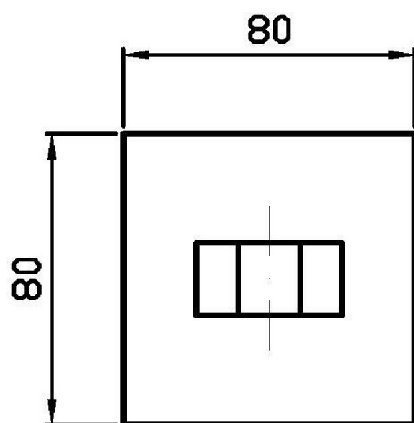

Marchio / Brand ZUCCHETTI

Classe / Class DOCCE

SHOWER

Z93934

Appendidoccia fisso. / Handshower support.

Appendidoccia fisso per gruppo esterno.

Handshower support for exposed mixer.

Finiture / Finishes

SHOWER

Z93934

Disegno Complessivo / Overall Drawing

SHOWER

Z93934

Pesi e Misure / Weights and Sizes

Peso (Kg) Weight (lb)	0,70 (Kg)	1,54 (lb)
Volume test (dc3) - (in3)	1,21 (dc3)	73,84 (in3)
h (mm) - (in)	73,00 (mm)	2,87 (in)
L1 (mm) - (in)	127,00 (mm)	5,00 (in)
L2 (mm) - (in)	130,00 (mm)	5,12 (in)