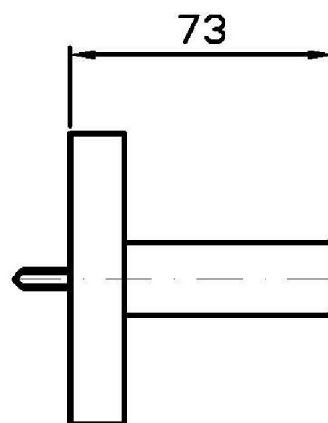

Marchio / Brand ZUCCHETTI

Classe / Class DOCCE

SHOWER

Z93934

Appendidoccia fisso. / Handshower support.

Appendidoccia fisso per gruppo esterno.

Handshower support for exposed mixer.

Finiture / Finishes

SHOWER

Z93934

Disegno Complessivo / Overall Drawing

SHOWER

Z93934

Pesi e Misure / Weights and Sizes

Peso (Kg) Weight (lb)	0,70 (Kg)	1,54 (lb)
Volume test (dc3) - (in3)	1,21 (dc3)	73,84 (in3)
h (mm) - (in)	73,00 (mm)	2,87 (in)
L1 (mm) - (in)	127,00 (mm)	5,00 (in)
L2 (mm) - (in)	130,00 (mm)	5,12 (in)