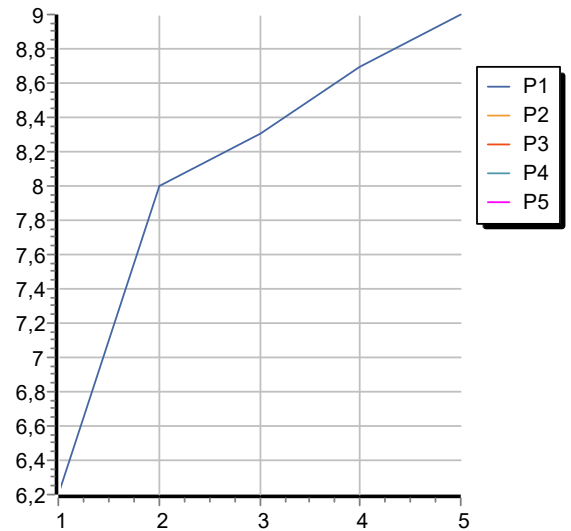

Portate / Flowrates (lt/min)

PRESSIONE PRESSURE	1 BAR	2 BAR	3 BAR	4 BAR	5 BAR
P1 DOCCETTA HANDSHOWER	6,2	8	8,3	8,7	9
P2					
P3					
P4					
P5					

SHOWER

Z93932

Pesi e Misure / Weights and Sizes

Peso (Kg) Weight (lb)	1,35 (Kg)	2,98 (lb)
Volume test (dc3) - (in3)	4,05 (dc3)	247,15 (in3)
h (mm) - (in)	70,00 (mm)	2,76 (in)
L1 (mm) - (in)	150,00 (mm)	5,91 (in)
L2 (mm) - (in)	385,00 (mm)	15,16 (in)