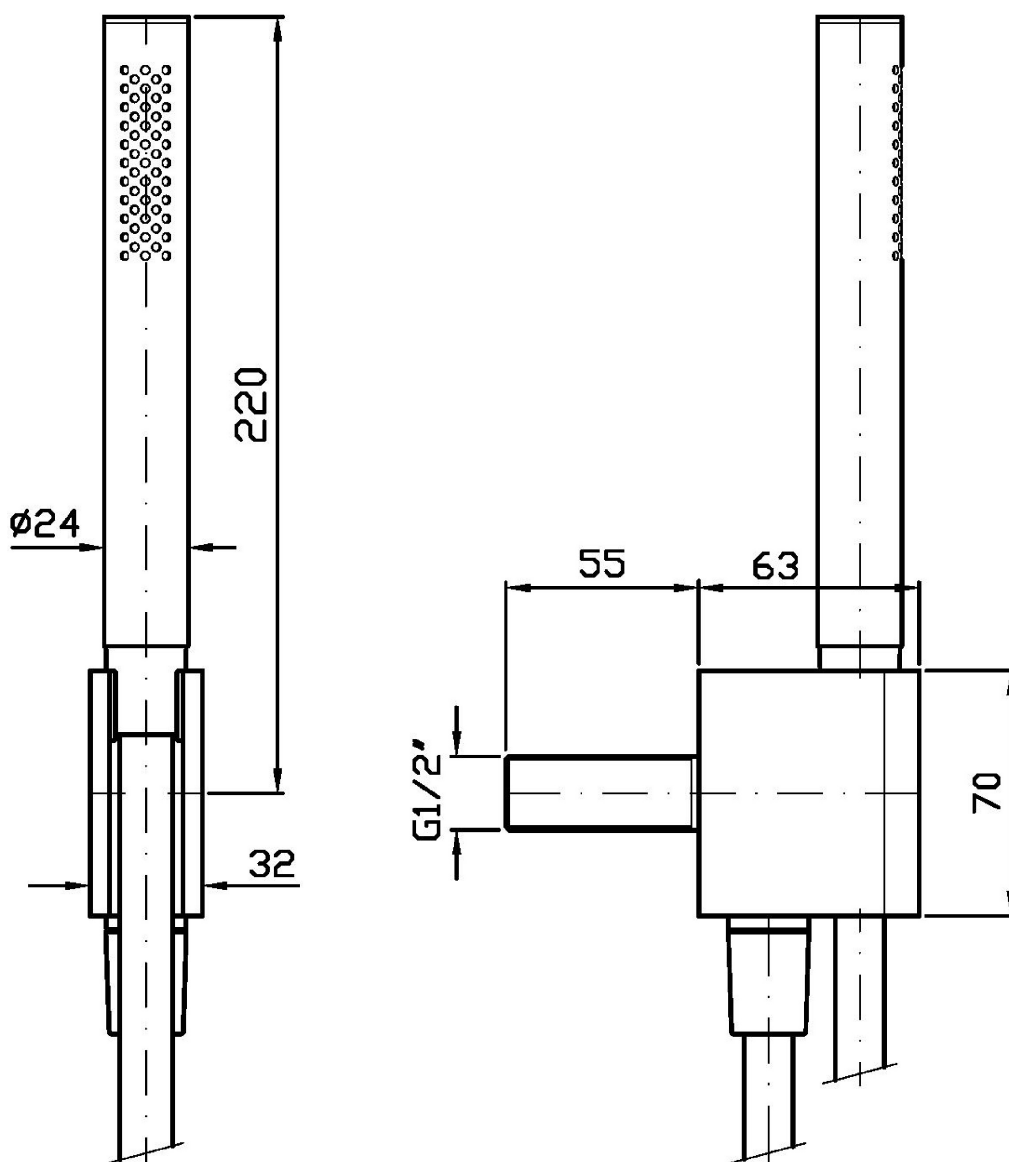

SHOWER

Z93932

Completo doccia / Handshower set

Completo doccia composto da appendidoccia duplex, doccetta Z94177 in ottone e flessibile in PVC.

Handshower set with wall-mounted shower support, brass handshower Z94177 and PVC flexible hose.

V8

Matt mirto / Matt mirto

Note / Notes

SHOWER

Z93932

Disegno Complessivo / Overall Drawing

SHOWER

Z93932

Portate / Flowrates (lt/min)

PRESSIONE PRESSURE	1 BAR	2 BAR	3 BAR	4 BAR	5 BAR
P1 DOCCETTA HANDSHOWER	6,2	8	8,3	8,7	9
P2					
P3					
P4					
P5					

SHOWER

Z93932

Pesi e Misure / Weights and Sizes

Peso (Kg) Weight (lb)	1,35 (Kg)	2,98 (lb)
Volume test (dc3) - (in3)	4,05 (dc3)	247,15 (in3)
h (mm) - (in)	70,00 (mm)	2,76 (in)
L1 (mm) - (in)	150,00 (mm)	5,91 (in)
L2 (mm) - (in)	385,00 (mm)	15,16 (in)