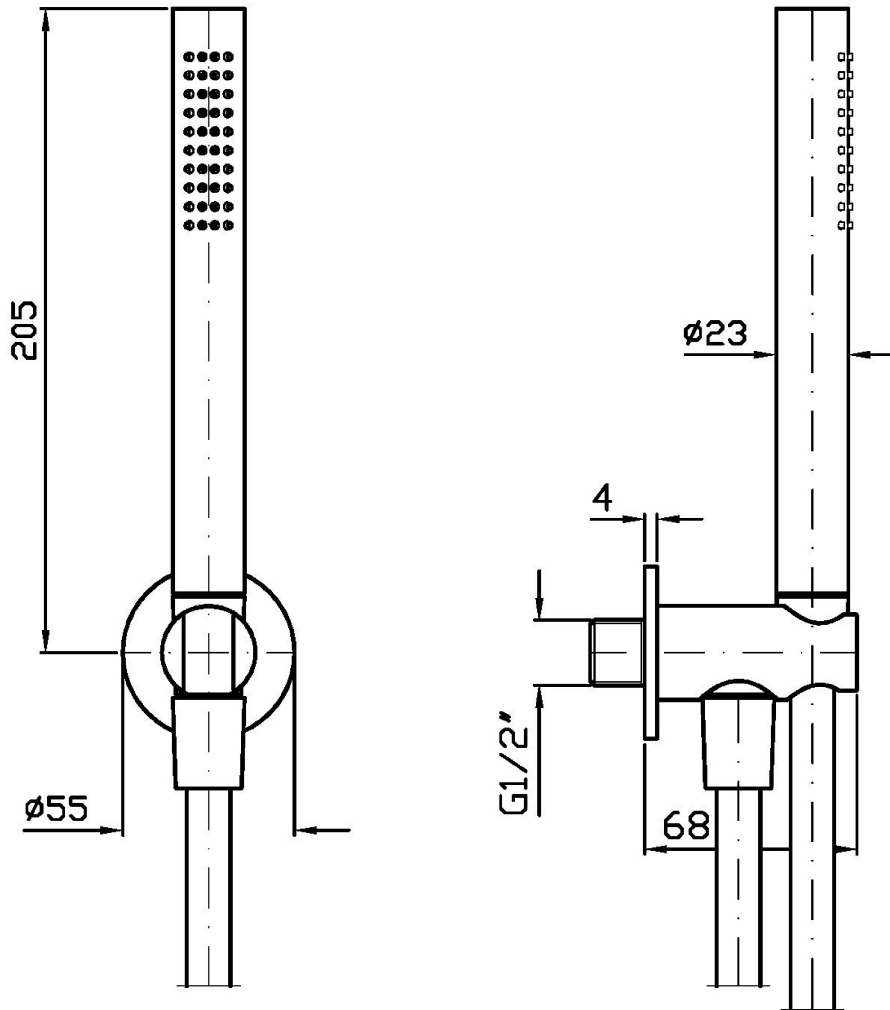

Marchio / Brand ZUCCHETTI

Classe / Class DOCCE

HELM

Z93931.X

Completo doccia. / Handshower set.

Completo doccia composto da appendidoccia duplex, doccetta 94249.X e flessibile in PVC.

Handshower set with wall-mounted shower support, handshower Z94249.X and PVC flexible hose.

HELM

Z93931.X

Disegno Complessivo / Overall Drawing

Note / Notes

HELM

Z93931.X

Portate / Flowrates (lt/min)

PRESSIONE PRESSURE	1 BAR	2 BAR	3 BAR	4 BAR	5 BAR
P1 DOCCETTA HANDSHOWER	3,4	4,3	4,8	5,2	5,5
P2					
P3					
P4					
P5					

HELM

Z93931.X

Pesi e Misure / Weights and Sizes

Peso (Kg) Weight (lb)	1,00 (Kg)	2,20 (lb)
Volume test (dc3) - (in3)	4,05 (dc3)	247,15 (in3)
h (mm) - (in)	70,00 (mm)	2,76 (in)
L1 (mm) - (in)	150,00 (mm)	5,91 (in)
L2 (mm) - (in)	385,00 (mm)	15,16 (in)