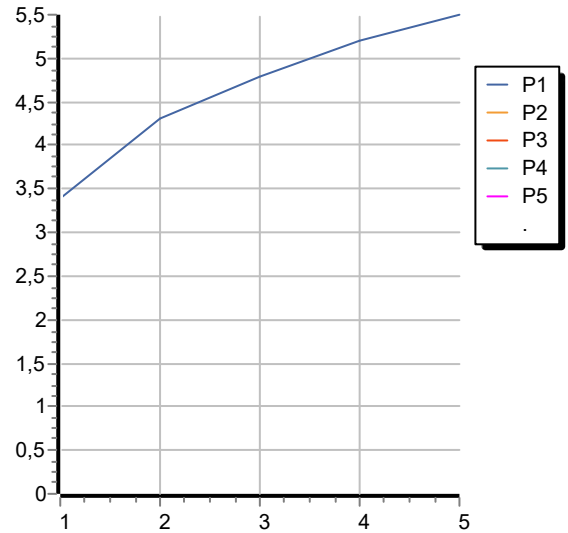

HELM

Z93931.X

Disegno Complessivo / Overall Drawing

Note / Notes

HELM

Z93931.X

Portate / Flowrates (lt/min)

PRESSIONE PRESSURE	1 BAR	2 BAR	3 BAR	4 BAR	5 BAR
P1 DOCCETTA HANDSHOWER	3,4	4,3	4,8	5,2	5,5
P2					
P3					
P4					
P5					

HELM

Z93931.X

Pesi e Misure / Weights and Sizes

Peso (Kg) Weight (lb)	1,00 (Kg)	2,20 (lb)
Volume test (dc3) - (in3)	4,05 (dc3)	247,15 (in3)
h (mm) - (in)	70,00 (mm)	2,76 (in)
L1 (mm) - (in)	150,00 (mm)	5,91 (in)
L2 (mm) - (in)	385,00 (mm)	15,16 (in)