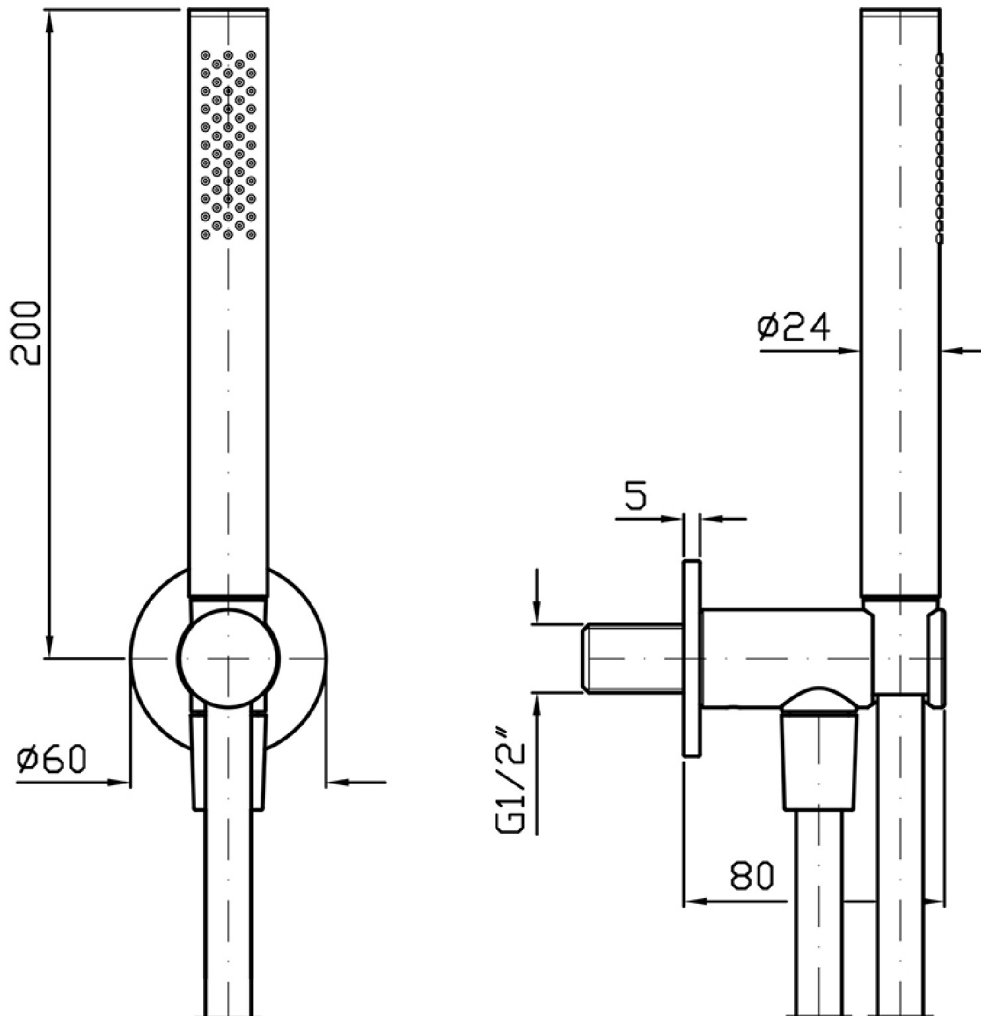

SHOWER

Z93930

Completo doccia. / Handshower set.

Completo doccia composto da appendidoccia duplex, doccetta in ottone Z94177 e flessibile.
Water Saving - portata d'acqua uguale o inferiore a 9 l/min.

Handshower set with wall-mounted shower support, brass handshower Z94177 and shower hose.
Water Saving - water flow rate of 9 l/min or less.

SHOWER

Z93930

Disegno Complessivo / Overall Drawing

Note / Notes

SHOWER

Z93930

Portate / Flowrates (lt/min)

PRESSIONE PRESSURE	1 BAR	2 BAR	3 BAR	4 BAR	5 BAR
P1 DOCCETTA HANDSHOWER	6,2	8	8,3	8,7	9
P2					
P3					
P4					
P5					

SHOWER

Z93930

Pesi e Misure / Weights and Sizes

Peso (Kg) Weight (lb)	0,90 (Kg)	1,98 (lb)
Volume test (dc3) - (in3)	4,05 (dc3)	247,15 (in3)
h (mm) - (in)	70,00 (mm)	2,76 (in)
L1 (mm) - (in)	150,00 (mm)	5,91 (in)
L2 (mm) - (in)	385,00 (mm)	15,16 (in)