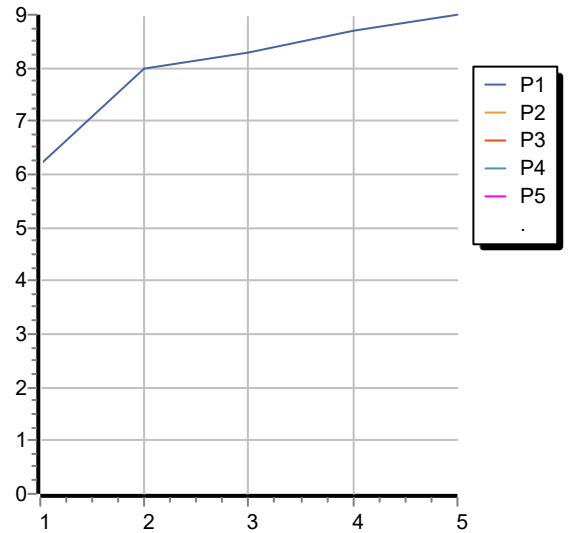

SHOWER

Z93930

Completo doccia. / Handshower set.

Completo doccia composto da appendidoccia duplex, doccetta in ottone Z94177 e flessibile.
Water Saving - portata d'acqua uguale o inferiore a 9 l/min.

Handshower set with wall-mounted shower support, brass handshower Z94177 and shower hose.
Water Saving - water flow rate of 9 l/min or less.

SHOWER

Z93930

Disegno Complessivo / Overall Drawing

Note / Notes

SHOWER

Z93930

Portate / Flowrates (lt/min)

PRESSIONE PRESSURE	1 BAR	2 BAR	3 BAR	4 BAR	5 BAR
P1 DOCCETTA HANDSHOWER	6,2	8	8,3	8,7	9
P2					
P3					
P4					
P5					

SHOWER

Z93930

Pesi e Misure / Weights and Sizes

Peso (Kg) Weight (lb)	0,90 (Kg)	1,98 (lb)
Volume test (dc3) - (in3)	4,05 (dc3)	247,15 (in3)
h (mm) - (in)	70,00 (mm)	2,76 (in)
L1 (mm) - (in)	150,00 (mm)	5,91 (in)
L2 (mm) - (in)	385,00 (mm)	15,16 (in)