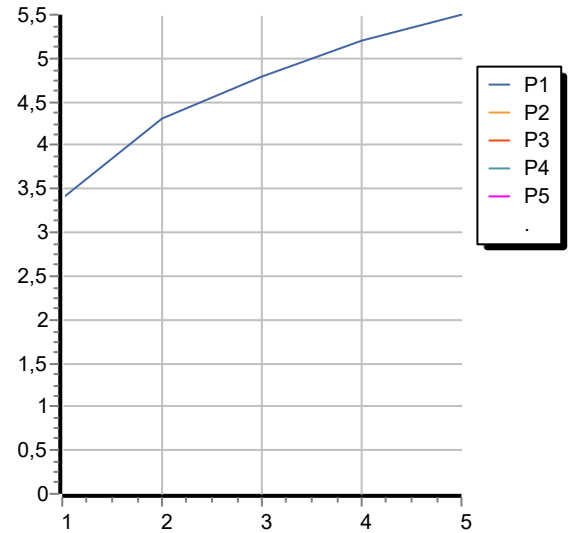

## SHOWER

Z93929.X

Completo doccia. / Handshower set.

Completo doccia composto da appendidoccia duplex, doccetta 94249.X e flessibile in PVC.  
Water Saving - portata d'acqua uguale o inferiore a 9 l/min.

## SHOWER

Z93929.X

Disegno Complessivo / Overall Drawing

Note / Notes

## SHOWER

Z93929.X

Portate / Flowrates (lt/min)

PRESSIONE PRESSURE	1 BAR	2 BAR	3 BAR	4 BAR	5 BAR
P1 DOCCETTA HANDSHOWER	3,4	4,3	4,8	5,2	5,5
P2					
P3					
P4					
P5					

## SHOWER

Z93929.X

Pesi e Misure / Weights and Sizes

Peso ( Kg ) Weight ( lb )	0,90 ( Kg )	1,98 ( lb )
Volume test ( dc3 ) - ( in3 )	4,05 ( dc3 )	247,15 ( in3 )
h ( mm ) - ( in )	70,00 ( mm )	2,76 ( in )
L1 ( mm ) - ( in )	150,00 ( mm )	5,91 ( in )
L2 ( mm ) - ( in )	385,00 ( mm )	15,16 ( in )