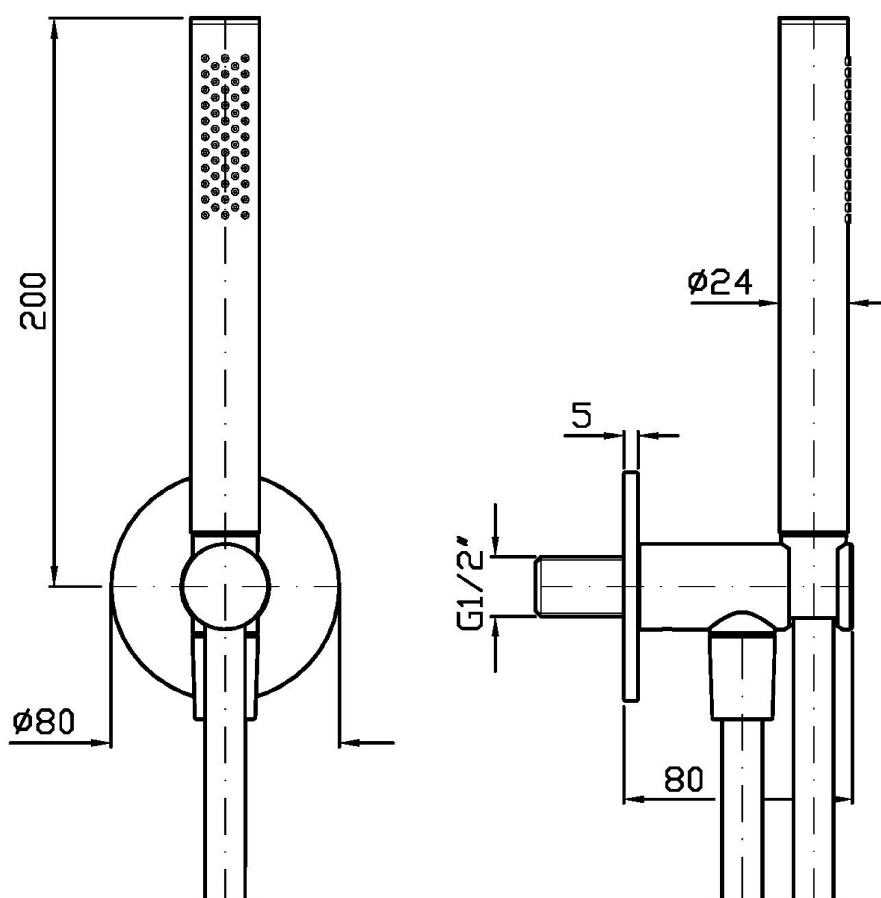

SHOWER

Z93928

Completo doccia. / Handshower set.

Completo doccia composto da appendidoccia duplex, doccetta in ottone Z94177 e flessibile.
Water Saving - portata d'acqua uguale o inferiore a 9 l/min.

Handshower set with wall-mounted shower support, brass handshower Z94177 and shower hose.
Water Saving - water flow rate of 9 l/min or less.

SHOWER

Z93928

Disegno Complessivo / Overall Drawing

Note / Notes

SHOWER

Z93928

Portate / Flowrates (lt/min)

PRESSIONE PRESSURE	1 BAR	2 BAR	3 BAR	4 BAR	5 BAR
DOCCETTA HANDSHOWER P1	6,2	8	8,3	8,7	9
P2					
P3					
P4					
P5					

SHOWER

Z93928

Pesi e Misure / Weights and Sizes

Peso (Kg) Weight (lb)	0,90 (Kg)	1,98 (lb)
Volume test (dc3) - (in3)	4,05 (dc3)	247,15 (in3)
h (mm) - (in)	70,00 (mm)	2,76 (in)
L1 (mm) - (in)	150,00 (mm)	5,91 (in)
L2 (mm) - (in)	385,00 (mm)	15,16 (in)