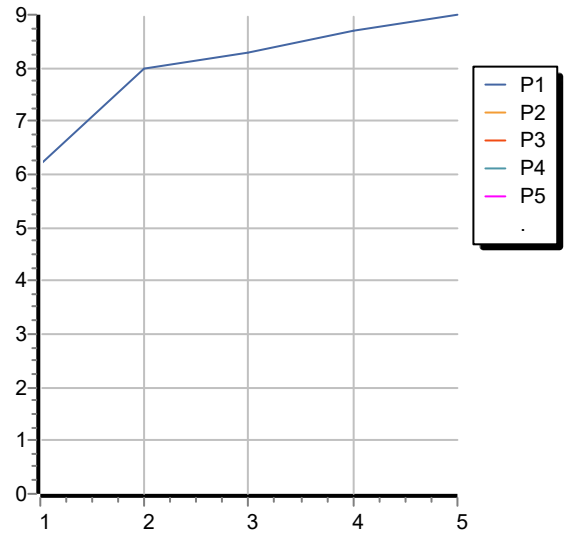

SHOWER

Z93928

Completo doccia. / Handshower set.

Completo doccia composto da appendidoccia duplex, doccetta in ottone Z94177 e flessibile.
Water Saving - portata d'acqua uguale o inferiore a 9 l/min.

Handshower set with wall-mounted shower support, brass handshower Z94177 and shower hose.
Water Saving - water flow rate of 9 l/min or less.

SHOWER

Z93928

Disegno Complessivo / Overall Drawing

Note / Notes

SHOWER

Z93928

Portate / Flowrates (lt/min)

PRESSIONE PRESSURE	1 BAR	2 BAR	3 BAR	4 BAR	5 BAR
DOCCETTA HANDSHOWER P1	6,2	8	8,3	8,7	9
P2					
P3					
P4					
P5					

SHOWER

Z93928

Pesi e Misure / Weights and Sizes

Peso (Kg) Weight (lb)	0,90 (Kg)	1,98 (lb)
Volume test (dc3) - (in3)	4,05 (dc3)	247,15 (in3)
h (mm) - (in)	70,00 (mm)	2,76 (in)
L1 (mm) - (in)	150,00 (mm)	5,91 (in)
L2 (mm) - (in)	385,00 (mm)	15,16 (in)