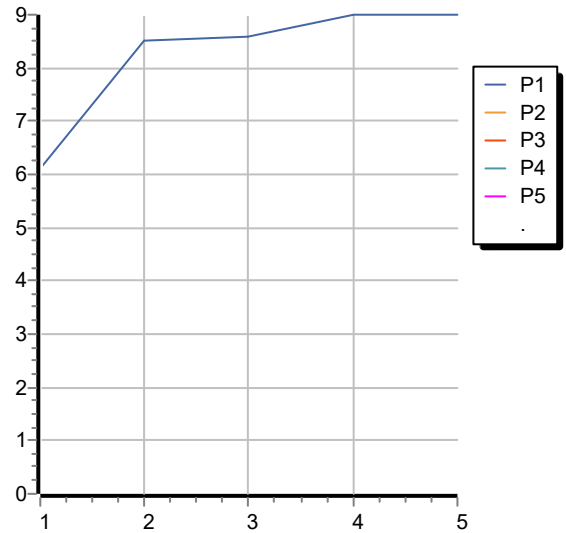

SHOWER

Z93927

Completo doccia. / Handshower set.

Completo doccia composto da appendidoccia duplex, doccetta in ABS Z94727 e flessibile.
Water Saving - portata d'acqua uguale o inferiore a 9 l/min.

Handshower set with wall-mounted shower support, ABS handshower Z94727 and shower hose.
Water Saving - water flow rate of 9 l/min or less.

SHOWER

Z93927

Portate / Flowrates (lt/min)

PRESSIONE PRESSURE	1 BAR	2 BAR	3 BAR	4 BAR	5 BAR
DOCCETTA HANDSHOWER P1	6,1	8,5	8,6	9	9
P2					
P3					
P4					
P5					

SHOWER

Z93927

Pesi e Misure / Weights and Sizes

Peso (Kg) Weight (lb)	0,85 (Kg)	1,87 (lb)
Volume test (dc3) - (in3)	4,05 (dc3)	247,15 (in3)
h (mm) - (in)	70,00 (mm)	2,76 (in)
L1 (mm) - (in)	150,00 (mm)	5,91 (in)
L2 (mm) - (in)	385,00 (mm)	15,16 (in)