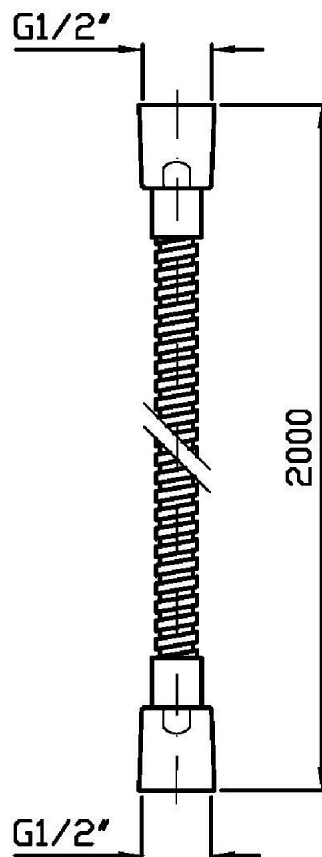

Marchio / Brand ZUCCHETTI

Classe / Class DOCCE

SHOWER

Z9391P

Flessibile in ottone. / Brass shower hose.

Flessibile in ottone 1/2" x 1/2" x 2000 mm. Doppia aggraffatura.

Brass shower hose, 1/2" x 1/2" x 2000 mm. Double lock spiral.

Finiture / Finishes

Cromo / Chrome

SHOWER

Z9391P

Disegno Complessivo / Overall Drawing

SHOWER

Z9391P

Pesi e Misure / Weights and Sizes

Peso (Kg) Weight (lb)	0,43 (Kg)	0,95 (lb)
Volume test (dc3) - (in3)	1,81 (dc3)	110,45 (in3)
h (mm) - (in)	200,00 (mm)	7,87 (in)
L1 (mm) - (in)	45,00 (mm)	1,77 (in)
L2 (mm) - (in)	200,00 (mm)	7,87 (in)