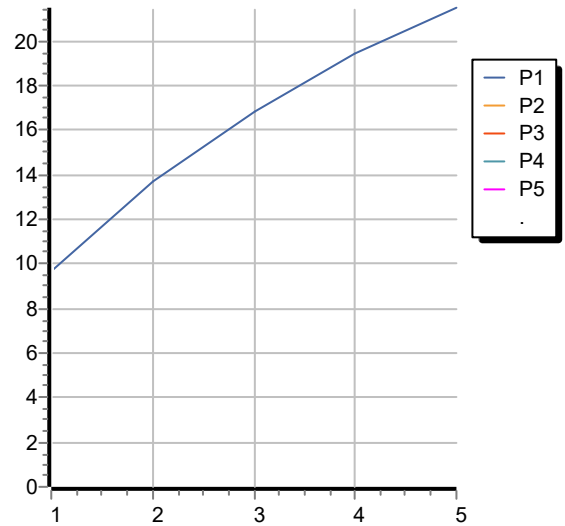

## SHOWER

Z93916

Appendi doccia duplex. / Shower support.

Appendi doccia duplex da 1/2" x 1/2" per gruppo incasso.

Wall-mounted shower support, 1/2" x 1/2" hose connection.

## SHOWER

Z93916

Disegno Complessivo / Overall Drawing

Note / Notes

## SHOWER

Z93916

Portate / Flowrates (lt/min)

PRESSIONE PRESSURE	1 BAR	2 BAR	3 BAR	4 BAR	5 BAR
1 RUBINETTO APERTO <i>P1</i>	9,7	13,7	16,8	19,4	21,5
<i>P2</i>					
<i>P3</i>					
<i>P4</i>					
<i>P5</i>					

## SHOWER

Z93916

Pesi e Misure / Weights and Sizes

Peso ( Kg ) Weight ( lb )	0,55 ( Kg )	1,21 ( lb )
Volume test ( dc3 ) - ( in3 )	3,32 ( dc3 )	202,60 ( in3 )
h ( mm ) - ( in )	93,00 ( mm )	3,66 ( in )
L1 ( mm ) - ( in )	162,00 ( mm )	6,38 ( in )
L2 ( mm ) - ( in )	220,00 ( mm )	8,66 ( in )