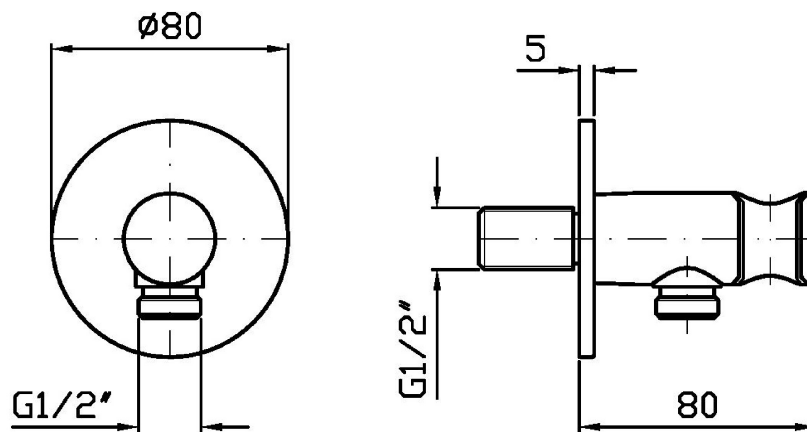

## SHOWER

Z93916

Appendi doccia duplex. / Shower support.

Appendi doccia duplex da 1/2" x 1/2" per gruppo incasso.

Wall-mounted shower support, 1/2" x 1/2" hose connection.

## SHOWER

Z93916

Disegno Complessivo / Overall Drawing

Note / Notes

## SHOWER

Z93916

Portate / Flowrates (lt/min)

PRESSIONE PRESSURE	1 BAR	2 BAR	3 BAR	4 BAR	5 BAR
1 RUBINETTO APERTO <i>P1</i>	9,7	13,7	16,8	19,4	21,5
<i>P2</i>					
<i>P3</i>					
<i>P4</i>					
<i>P5</i>					

## SHOWER

Z93916

Pesi e Misure / Weights and Sizes

Peso ( Kg ) Weight ( lb )	0,55 ( Kg )	1,21 ( lb )
Volume test ( dc3 ) - ( in3 )	3,32 ( dc3 )	202,60 ( in3 )
h ( mm ) - ( in )	93,00 ( mm )	3,66 ( in )
L1 ( mm ) - ( in )	162,00 ( mm )	6,38 ( in )
L2 ( mm ) - ( in )	220,00 ( mm )	8,66 ( in )