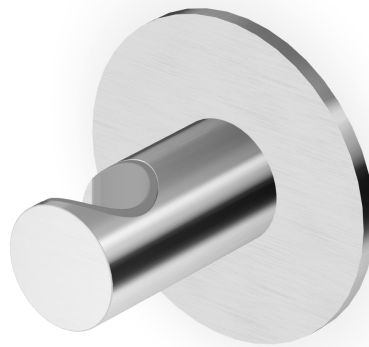

## SHOWER

Z93818.X

Appendidoccia fisso. / Handshower support.

Appendidoccia fisso in acciaio inox AISI 316L per gruppo esterno.  
Rosone Ø 80 mm.

AISI 316L stainless steel handshower support for exposed mixer.  
Flange Ø 80 mm.

## SHOWER

Z93818.X

Finiture / Finishes

**X**

Acciaio inox spazzolato /  
Brushed stainless steel

**XP21**

Brushed PVD chocolate /  
Brushed PVD chocolate

**XP31**