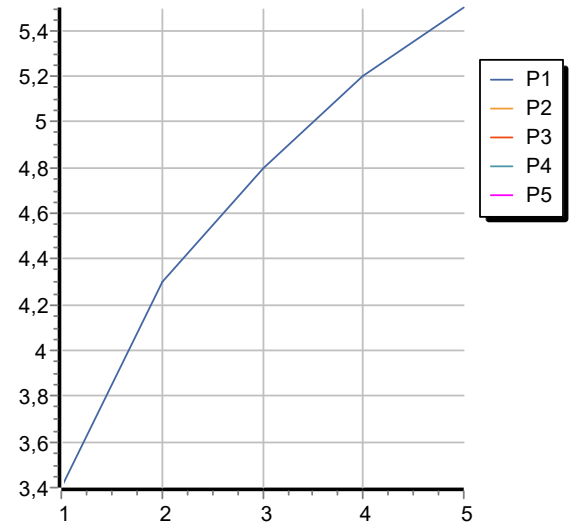

Note / Notes

SHOWER

Z93817.X

Disegno Complessivo / Overall Drawing

SHOWER

Z93817.X

Portate / Flowrates (lt/min)

| PRESSIONE PRESSURE | 1 BAR | 2 BAR | 3 BAR | 4 BAR | 5 BAR |
|------------------------------|-------|-------|-------|-------|-------|
| P1 DOCCETTA HANDSHOWER | 3,4 | 4,3 | 4,8 | 5,2 | 5,5 |
| P2 | | | | | |
| P3 | | | | | |
| P4 | | | | | |
| P5 | | | | | |

SHOWER

Z93817.X

Pesi e Misure / Weights and Sizes

| | | |
|-------------------------------|---------------|----------------|
| Peso (Kg) Weight (lb) | 0,90 (Kg) | 1,98 (lb) |
| Volume test (dc3) - (in3) | 5,68 (dc3) | 346,61 (in3) |
| h (mm) - (in) | 75,00 (mm) | 2,95 (in) |
| L1 (mm) - (in) | 180,00 (mm) | 7,09 (in) |
| L2 (mm) - (in) | 420,00 (mm) | 16,54 (in) |