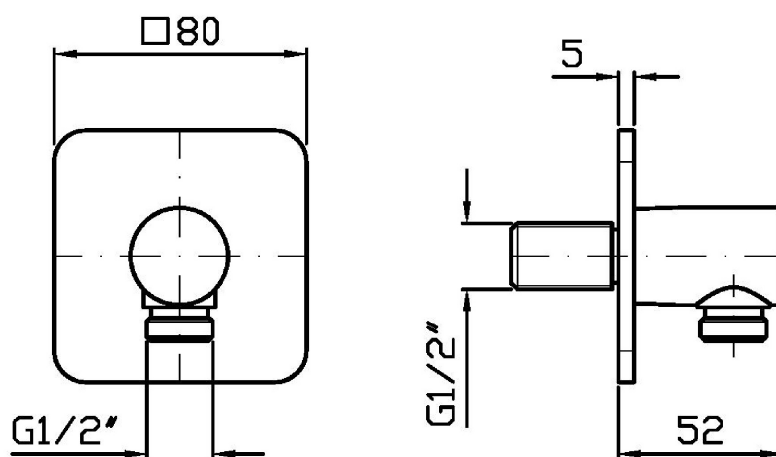

SHOWER

Z93815

Disegno Complessivo / Overall Drawing