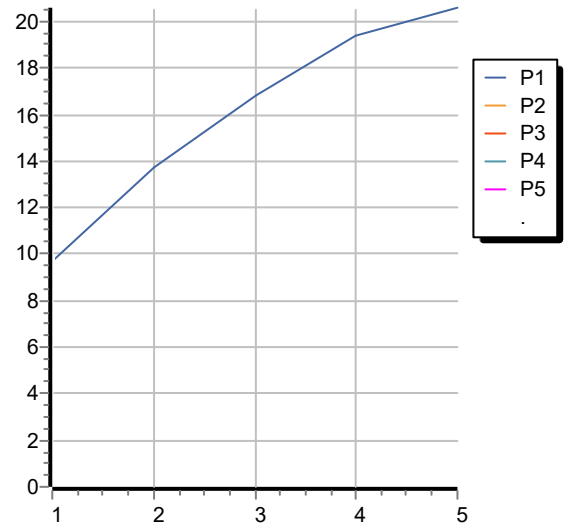

PRESSIONE PRESSURE	1 BAR	2 BAR	3 BAR	4 BAR	5 BAR
1 RUBINETTO APERTO <i>P1</i>	9,7	13,7	16,8	19,4	20,6
<i>P2</i>					
<i>P3</i>					
<i>P4</i>					
<i>P5</i>					

SHOWER

Z93815

Pesi e Misure / Weights and Sizes