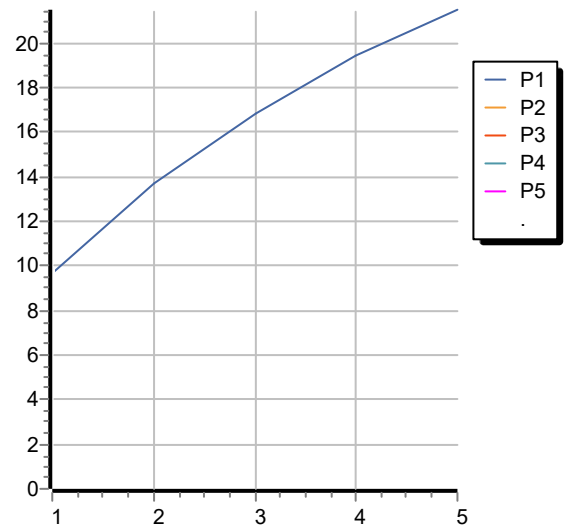

## SHOWER

Z93814

Disegno Complessivo / Overall Drawing

## SHOWER

Z93814

Portate / Flowrates (lt/min)

PRESSIONE PRESSURE	1 BAR	2 BAR	3 BAR	4 BAR	5 BAR
1 RUBINETTO APERTO <i>P1</i>	9,7	13,7	16,8	19,4	21,5
<i>P2</i>					
<i>P3</i>					
<i>P4</i>					
<i>P5</i>					