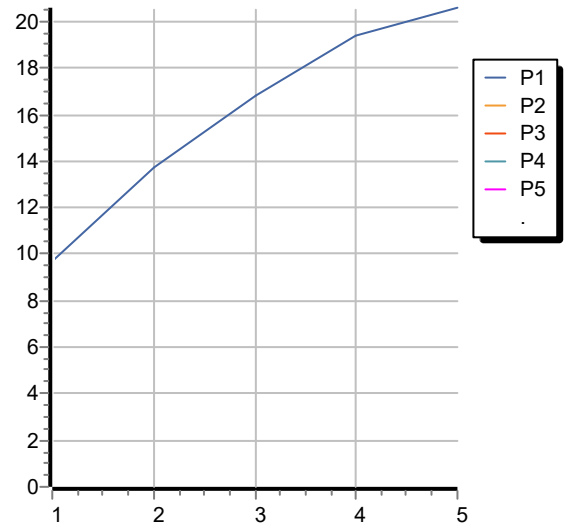

SHOWER

Z93811

Presa acqua. / Wall elbow.

Presa acqua da 1/2" x 1/2"

Wall elbow 1/2" x 1/2"

Finiture / Finishes

 Cromo / Chrome

 C8
Nickel Lucido / Polished Nickel

Note / Notes

SHOWER

Z93811

Portate / Flowrates (lt/min)

PRESSIONE PRESSURE	1 BAR	2 BAR	3 BAR	4 BAR	5 BAR
1 RUBINETTO APERTO <i>P1</i>	9,7	13,7	16,8	19,4	20,6
<i>P2</i>					
<i>P3</i>					
<i>P4</i>					
<i>P5</i>					

SHOWER

Z93811

Pesi e Misure / Weights and Sizes

Peso (Kg) Weight (lb)	0,32 (Kg)	0,71 (lb)
Volume test (dc3) - (in3)	0,55 (dc3)	33,56 (in3)
h (mm) - (in)	70,00 (mm)	2,76 (in)
L1 (mm) - (in)	80,00 (mm)	3,15 (in)
L2 (mm) - (in)	98,00 (mm)	3,86 (in)