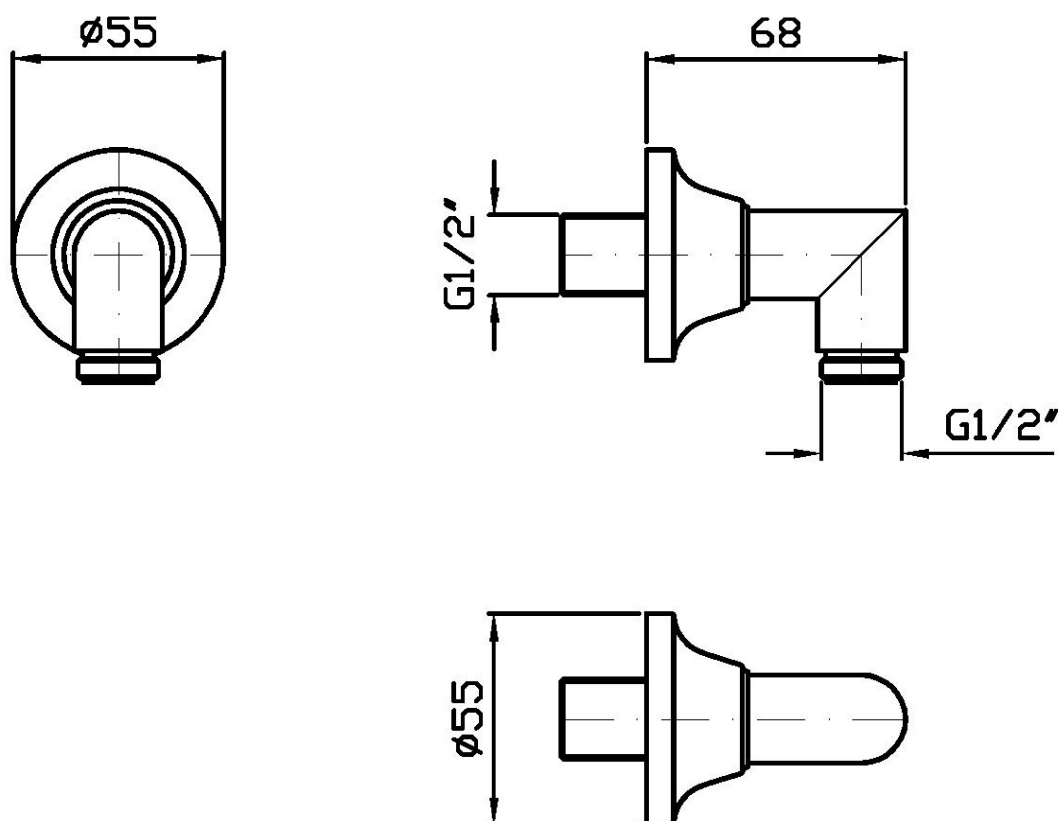

SHOWER

Z93811

Presa acqua. / Wall elbow.

Presa acqua da 1/2" x 1/2"

Wall elbow 1/2" x 1/2"

Finiture / Finishes

 Cromo / Chrome

 C8
Nickel Lucido / Polished Nickel

 C40
Oro / Gold

 C41
Oro spazzolato / Brushed Gold

 P21
PVD brushed chocolate / PVD
brushed chocolate

 P31
Brushed PVD British gold / Brushed
PVD British gold

SHOWER

Z93811

Disegno Complessivo / Overall Drawing

Note / Notes

SHOWER

Z93811

Portate / Flowrates (lt/min)

PRESSIONE PRESSURE	1 BAR	2 BAR	3 BAR	4 BAR	5 BAR
1 RUBINETTO APERTO <i>P1</i>	9,7	13,7	16,8	19,4	20,6
<i>P2</i>					
<i>P3</i>					
<i>P4</i>					
<i>P5</i>					

SHOWER

Z93811

Pesi e Misure / Weights and Sizes

Peso (Kg) Weight (lb)	0,32 (Kg)	0,71 (lb)
Volume test (dc3) - (in3)	0,55 (dc3)	33,56 (in3)
h (mm) - (in)	70,00 (mm)	2,76 (in)
L1 (mm) - (in)	80,00 (mm)	3,15 (in)
L2 (mm) - (in)	98,00 (mm)	3,86 (in)