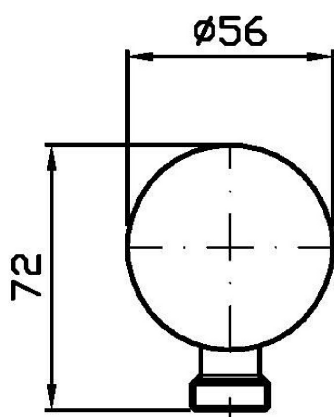

SHOWER

Z9380P

Disegno Complessivo / Overall Drawing