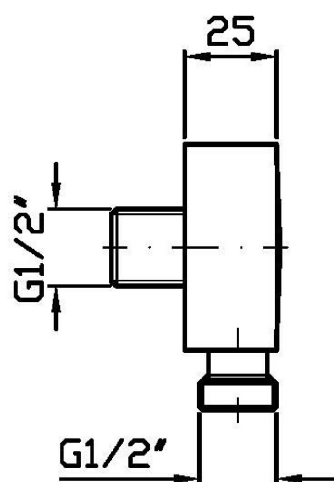

SHOWER

Z9380P

Disegno Complessivo / Overall Drawing