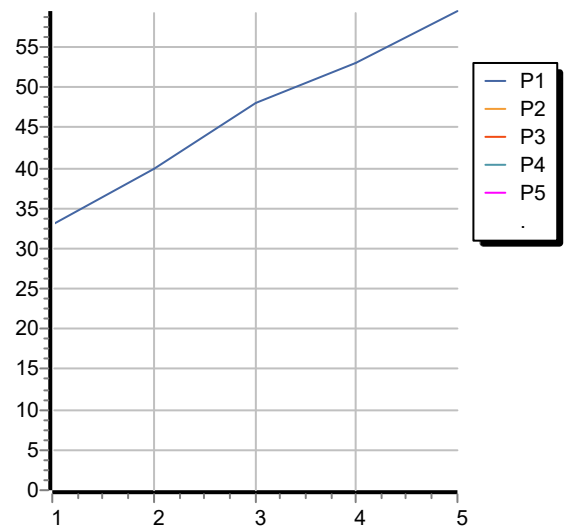

INGHILTERRA

KIWA

SHOWER

Z9380P

Portate / Flowrates (lt/min)

PRESSIONE PRESSURE	1 BAR	2 BAR	3 BAR	4 BAR	5 BAR
1 RUBINETTO APERTO <i>P1</i>	33	40	48	53	59,5
<i>P2</i>					
<i>P3</i>					
<i>P4</i>					
<i>P5</i>					

SHOWER

Z9380P

Pesi e Misure / Weights and Sizes

Peso (Kg) Weight (lb)	0,24 (Kg)	0,53 (lb)
Volume test (dc3) - (in3)	0,34 (dc3)	20,75 (in3)
h (mm) - (in)	50,00 (mm)	1,97 (in)
L1 (mm) - (in)	59,00 (mm)	2,32 (in)
L2 (mm) - (in)	114,00 (mm)	4,49 (in)