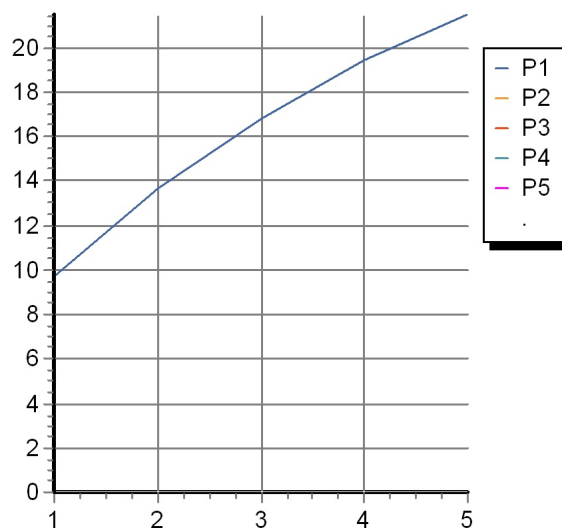

## SHOWER

Z93808

Portate / Flowrates (lt/min)

PRESSIONE PRESSURE	1 BAR	2 BAR	3 BAR	4 BAR	5 BAR
1 RUBINETTO APERTO <i>P1</i>	9,7	13,7	16,8	19,4	21,5
<i>P2</i>					
<i>P3</i>					
<i>P4</i>					
<i>P5</i>					

## SHOWER

Z93808

Pesi e Misure / Weights and Sizes

Peso ( Kg ) Weight ( lb )	0,85 ( Kg )	1,87 ( lb )
Volume test ( dc3 ) - ( in3 )	1,21 ( dc3 )	73,84 ( in3 )
h ( mm ) - ( in )	73,00 ( mm )	2,87 ( in )
L1 ( mm ) - ( in )	127,00 ( mm )	5,00 ( in )
L2 ( mm ) - ( in )	130,00 ( mm )	5,12 ( in )