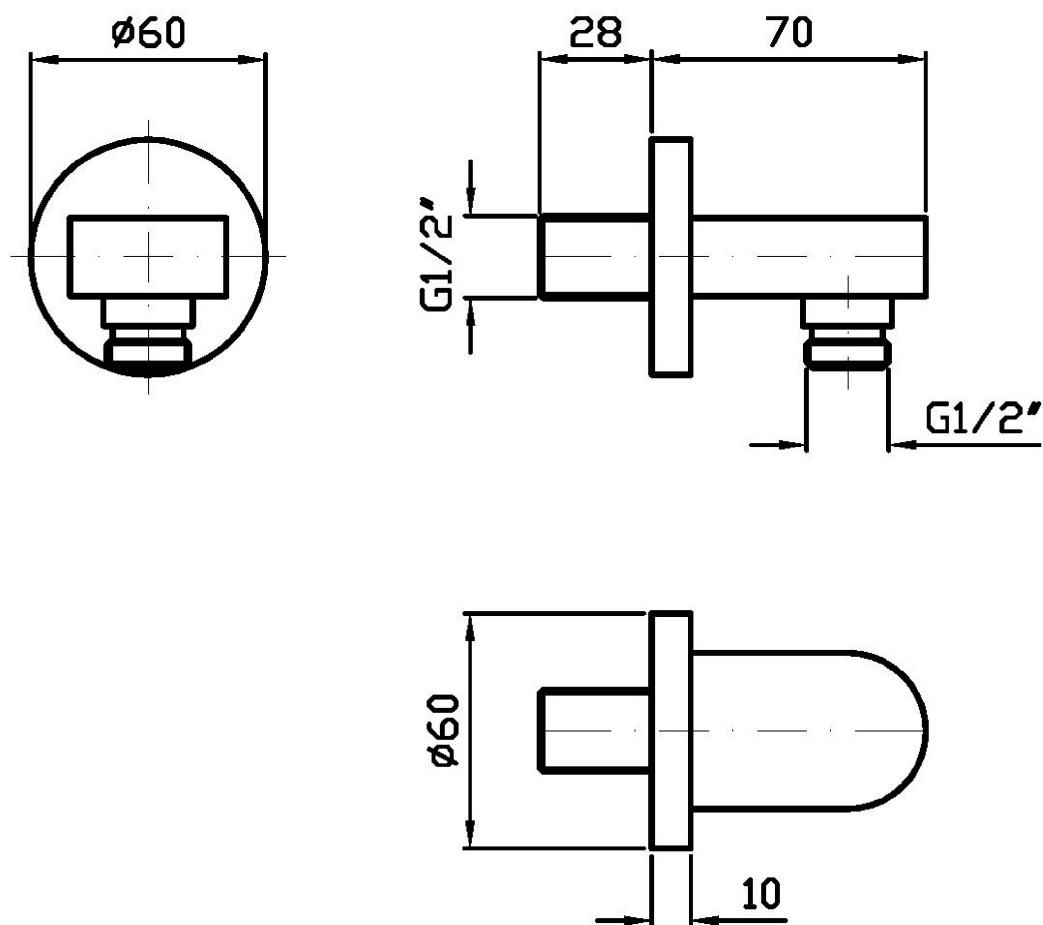

SHOWER

Z93807

Preso acqua. / Wall elbow.

Preso acqua da 1/2" x 1/2" per gruppo incasso.

Wall elbow 1/2" x 1/2".

Finiture / Finishes

Cromo / Chrome

Nickel Lucido / Polished Nickel

C8

SHOWER

Z93807

Disegno Complessivo / Overall Drawing

Note / Notes

SHOWER

Z93807

Portate / Flowrates (lt/min)

PRESSIONE PRESSURE	1 BAR	2 BAR	3 BAR	4 BAR	5 BAR
DOCCETTA HANDSHOWER <i>P1</i>	9,7	13,7	16,8	19,4	21,5
1 RUBINETTO APERTO <i>P2</i>	9,7	13,7	16,8	19,4	21,5
<i>P3</i>					
<i>P4</i>					
<i>P5</i>					

SHOWER

Z93807

Pesi e Misure / Weights and Sizes

Peso (Kg) Weight (lb)	0,67 (Kg)	1,48 (lb)
Volume test (dc3) - (in3)	1,21 (dc3)	73,84 (in3)
h (mm) - (in)	73,00 (mm)	2,87 (in)
L1 (mm) - (in)	127,00 (mm)	5,00 (in)
L2 (mm) - (in)	130,00 (mm)	5,12 (in)