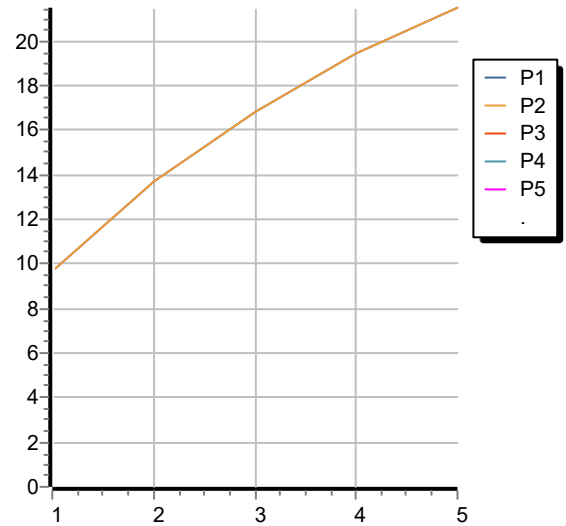

SHOWER

Z93807

Preso acqua. / Wall elbow.

Preso acqua da 1/2" x 1/2" per gruppo incasso.

Wall elbow 1/2" x 1/2".

Finiture / Finishes

Cromo / Chrome

Nickel Lucido / Polished Nickel

C8

SHOWER

Z93807

Disegno Complessivo / Overall Drawing

Note / Notes

SHOWER

Z93807

Portate / Flowrates (lt/min)

PRESSIONE PRESSURE	1 BAR	2 BAR	3 BAR	4 BAR	5 BAR
DOCCETTA HANDSHOWER <i>P1</i>	9,7	13,7	16,8	19,4	21,5
1 RUBINETTO APERTO <i>P2</i>	9,7	13,7	16,8	19,4	21,5
<i>P3</i>					
<i>P4</i>					
<i>P5</i>					

SHOWER

Z93807

Pesi e Misure / Weights and Sizes

Peso (Kg) Weight (lb)	0,67 (Kg)	1,48 (lb)
Volume test (dc3) - (in3)	1,21 (dc3)	73,84 (in3)
h (mm) - (in)	73,00 (mm)	2,87 (in)
L1 (mm) - (in)	127,00 (mm)	5,00 (in)
L2 (mm) - (in)	130,00 (mm)	5,12 (in)