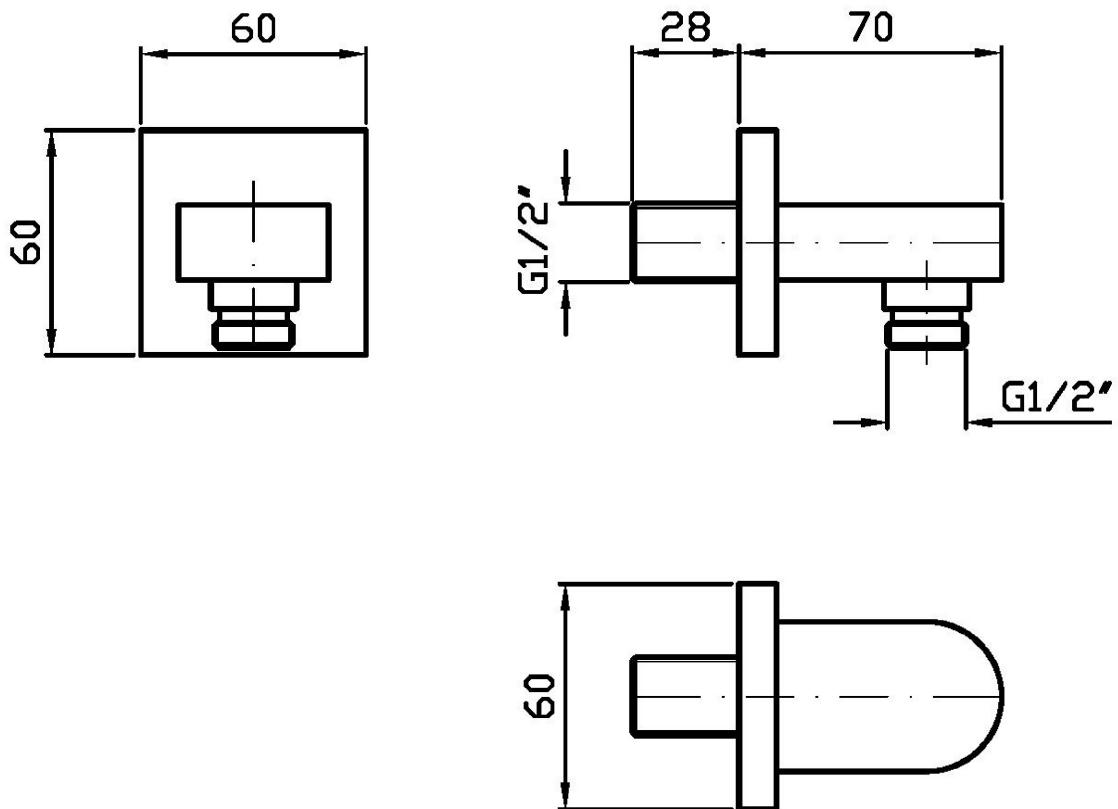

## SHOWER

Z93804

Presa acqua. / Wall elbow.

Presa acqua da 1/2" x 1/2" per gruppo incasso.

Wall elbow 1/2" x 1/2".

## SHOWER

Z93804

Disegno Complessivo / Overall Drawing

Note / Notes

## SHOWER

Z93804

Portate / Flowrates (lt/min)

PRESSIONE PRESSURE	1 BAR	2 BAR	3 BAR	4 BAR	5 BAR
1 RUBINETTO APERTO <i>P1</i>	9,7	13,7	16,8	19,4	20,6
<i>P2</i>					
<i>P3</i>					
<i>P4</i>					
<i>P5</i>					

## SHOWER

Z93804

Pesi e Misure / Weights and Sizes

Peso ( Kg ) Weight ( lb )	0,69 ( Kg )	1,53 ( lb )
Volume test ( dc3 ) - ( in3 )	1,21 ( dc3 )	73,84 ( in3 )
h ( mm ) - ( in )	73,00 ( mm )	2,87 ( in )
L1 ( mm ) - ( in )	127,00 ( mm )	5,00 ( in )
L2 ( mm ) - ( in )	130,00 ( mm )	5,12 ( in )