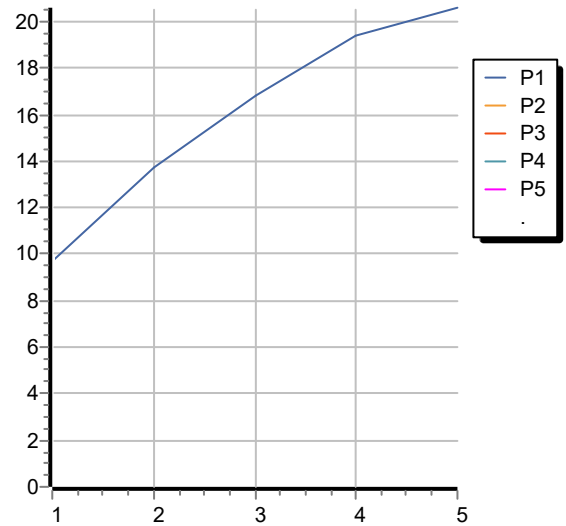

## SHOWER

Z93804

Disegno Complessivo / Overall Drawing

Note / Notes

## SHOWER

Z93804

Portate / Flowrates (lt/min)

PRESSIONE PRESSURE	1 BAR	2 BAR	3 BAR	4 BAR	5 BAR
1 RUBINETTO APERTO <i>P1</i>	9,7	13,7	16,8	19,4	20,6
<i>P2</i>					
<i>P3</i>					
<i>P4</i>					
<i>P5</i>					

## SHOWER

Z93804

Pesi e Misure / Weights and Sizes

Peso ( Kg ) Weight ( lb )	0,69 ( Kg )	1,53 ( lb )
Volume test ( dc3 ) - ( in3 )	1,21 ( dc3 )	73,84 ( in3 )
h ( mm ) - ( in )	73,00 ( mm )	2,87 ( in )
L1 ( mm ) - ( in )	127,00 ( mm )	5,00 ( in )
L2 ( mm ) - ( in )	130,00 ( mm )	5,12 ( in )