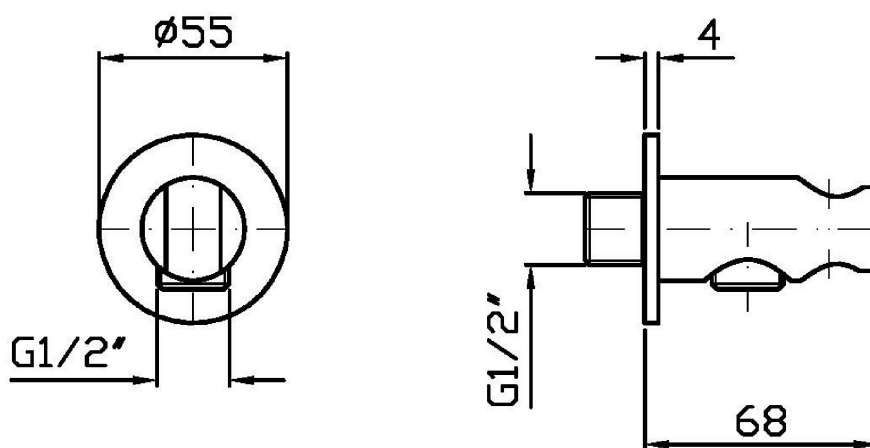

## SHOWER

Z93793.X

Appendidoccia duplex. / Shower support.

Appendidoccia duplex in acciaio inox, da 1/2"x1/2", per gruppo incasso.

Wall-mounted shower support in stainless steel, 1/2" x 1/2" hose connection.

## SHOWER

Z93793.X

Disegno Complessivo / Overall Drawing

## SHOWER

Z93793.X

Portate / Flowrates (lt/min)

PRESSIONE PRESSURE	1 BAR	2 BAR	3 BAR	4 BAR	5 BAR
1 RUBINETTO APERTO <i>P1</i>	18,6	25,9	30,7	35,2	38,6
<i>P2</i>					
<i>P3</i>					
<i>P4</i>					
<i>P5</i>					

## SHOWER

Z93793.X

Pesi e Misure / Weights and Sizes

Peso ( Kg ) Weight ( lb )	0,30 ( Kg )	0,66 ( lb )
Volume test ( dc3 ) - ( in3 )	0,35 ( dc3 )	21,36 ( in3 )
h ( mm ) - ( in )	50,00 ( mm )	1,97 ( in )
L1 ( mm ) - ( in )	75,00 ( mm )	2,95 ( in )
L2 ( mm ) - ( in )	95,00 ( mm )	3,74 ( in )