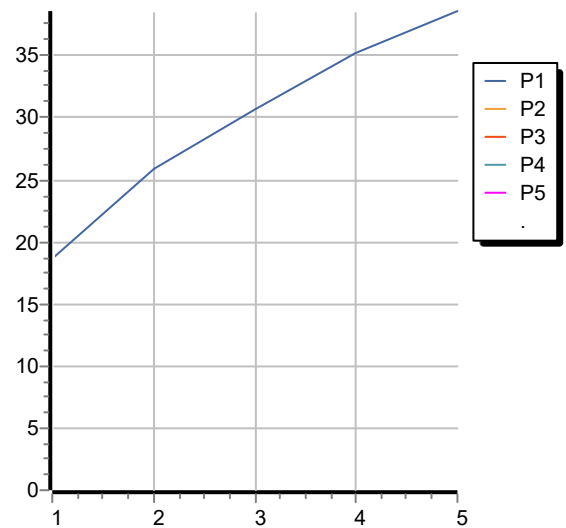

## SHOWER

Z93793.X

Portate / Flowrates (lt/min)

PRESSIONE PRESSURE	1 BAR	2 BAR	3 BAR	4 BAR	5 BAR
1 RUBINETTO APERTO <i>P1</i>	18,6	25,9	30,7	35,2	38,6
<i>P2</i>					
<i>P3</i>					
<i>P4</i>					
<i>P5</i>					

## SHOWER

Z93793.X

Pesi e Misure / Weights and Sizes

Peso ( Kg ) Weight ( lb )	0,30 ( Kg )	0,66 ( lb )
Volume test ( dc3 ) - ( in3 )	0,35 ( dc3 )	21,36 ( in3 )
h ( mm ) - ( in )	50,00 ( mm )	1,97 ( in )
L1 ( mm ) - ( in )	75,00 ( mm )	2,95 ( in )
L2 ( mm ) - ( in )	95,00 ( mm )	3,74 ( in )