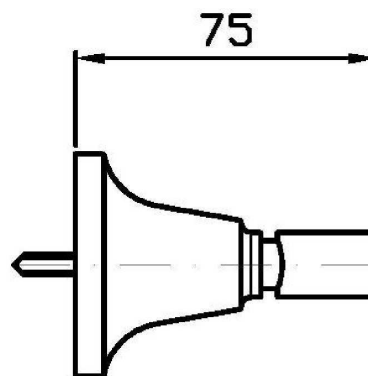

SHOWER

Z93791

Appendidoccia. / Handshower support.

Appendidoccia per gruppo esterno

Handshower support for exposed mixer.

SHOWER

Z93791

Finiture / Finishes

Platino PVD / Platinum PVD

Note / Notes

SHOWER

Z93791

Disegno Complessivo / Overall Drawing

SHOWER

Z93791

Pesi e Misure / Weights and Sizes

Peso (Kg) Weight (lb)	0,40 (Kg)	0,88 (lb)
Volume test (dc3) - (in3)	0,55 (dc3)	33,56 (in3)
h (mm) - (in)	70,00 (mm)	2,76 (in)
L1 (mm) - (in)	80,00 (mm)	3,15 (in)
L2 (mm) - (in)	98,00 (mm)	3,86 (in)