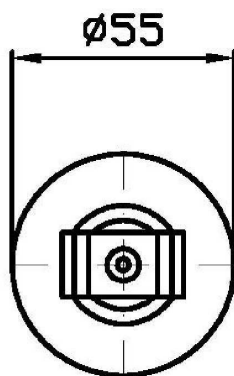

SHOWER

Z93791

Appendidoccia. / Handshower support.

Appendidoccia per gruppo esterno

Handshower support for exposed mixer.

SHOWER

Z93791

Finiture / Finishes

Platino PVD / Platinum PVD

Note / Notes

SHOWER

Z93791

Disegno Complessivo / Overall Drawing

SHOWER

Z93791

Pesi e Misure / Weights and Sizes

Peso (Kg) Weight (lb)	0,40 (Kg)	0,88 (lb)
Volume test (dc3) - (in3)	0,55 (dc3)	33,56 (in3)
h (mm) - (in)	70,00 (mm)	2,76 (in)
L1 (mm) - (in)	80,00 (mm)	3,15 (in)
L2 (mm) - (in)	98,00 (mm)	3,86 (in)