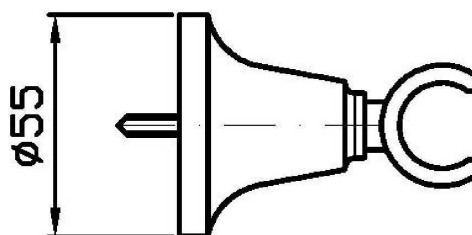

SHOWER

Z93791

Appendidoccia. / Handshower support.

Appendidoccia per gruppo esterno

Handshower support for exposed mixer.

SHOWER

Z93791

Finiture / Finishes

Platino PVD / Platinum PVD

Note / Notes

SHOWER

Z93791

Disegno Complessivo / Overall Drawing

SHOWER

Z93791

Pesi e Misure / Weights and Sizes

Peso (Kg) Weight (lb)	0,40 (Kg)	0,88 (lb)
Volume test (dc3) - (in3)	0,55 (dc3)	33,56 (in3)
h (mm) - (in)	70,00 (mm)	2,76 (in)
L1 (mm) - (in)	80,00 (mm)	3,15 (in)
L2 (mm) - (in)	98,00 (mm)	3,86 (in)