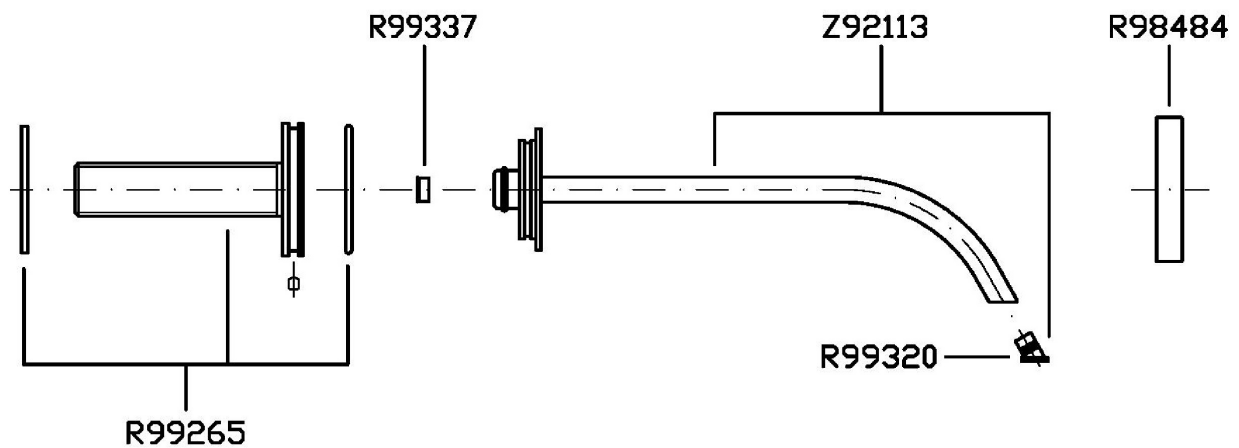

Marchio / Brand ZUCCHETTI

Classe / Class WW

AGUABLU

Z93764

Bocca di erogazione. / AGUABLU built-in spout

Bocca di erogazione da 1/2".

Wall spout 1/2".

Finiture / Finishes

Note / Notes

AGUABLU

Z93764

Esplosi / Exploded

AGUABLU

Z93764

Portate / Flowrates (lt/min)

PRESSIONE PRESSURE	1 BAR	2 BAR	3 BAR	4 BAR	5 BAR
P1 BOCCA VASCA WALL SPOUT	29,4	40,4	46,8	52,8	57,7
P2					
P3					
P4					
P5					

AGUABLU

Z93764

Pesi e Misure / Weights and Sizes

Peso (Kg) Weight (lb)	0,66 (Kg)	1,46 (lb)
Volume test (dc3) - (in3)	11,01 (dc3)	671,87 (in3)
h (mm) - (in)	90,00 (mm)	3,54 (in)
L1 (mm) - (in)	335,00 (mm)	13,19 (in)
L2 (mm) - (in)	365,00 (mm)	14,37 (in)