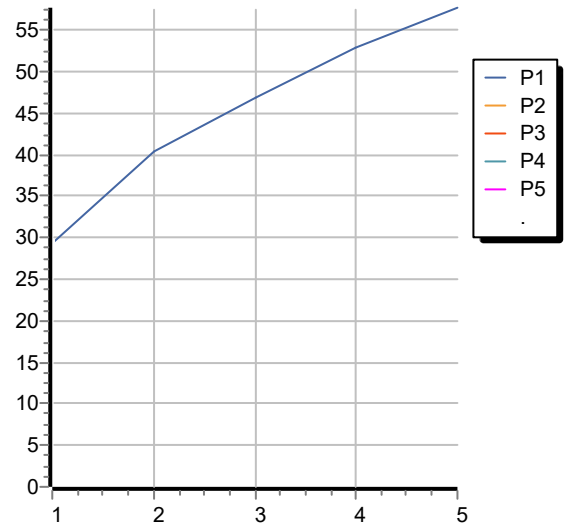

Note / Notes

AGUABLU

Z93764

Esplosi / Exploded

AGUABLU

Z93764

Portate / Flowrates (lt/min)

PRESSIONE PRESSURE	1 BAR	2 BAR	3 BAR	4 BAR	5 BAR
P1 BOCCA VASCA WALL SPOUT	29,4	40,4	46,8	52,8	57,7
P2					
P3					
P4					
P5					

AGUABLU

Z93764

Pesi e Misure / Weights and Sizes

Peso (Kg) Weight (lb)	0,66 (Kg)	1,46 (lb)
Volume test (dc3) - (in3)	11,01 (dc3)	671,87 (in3)
h (mm) - (in)	90,00 (mm)	3,54 (in)
L1 (mm) - (in)	335,00 (mm)	13,19 (in)
L2 (mm) - (in)	365,00 (mm)	14,37 (in)