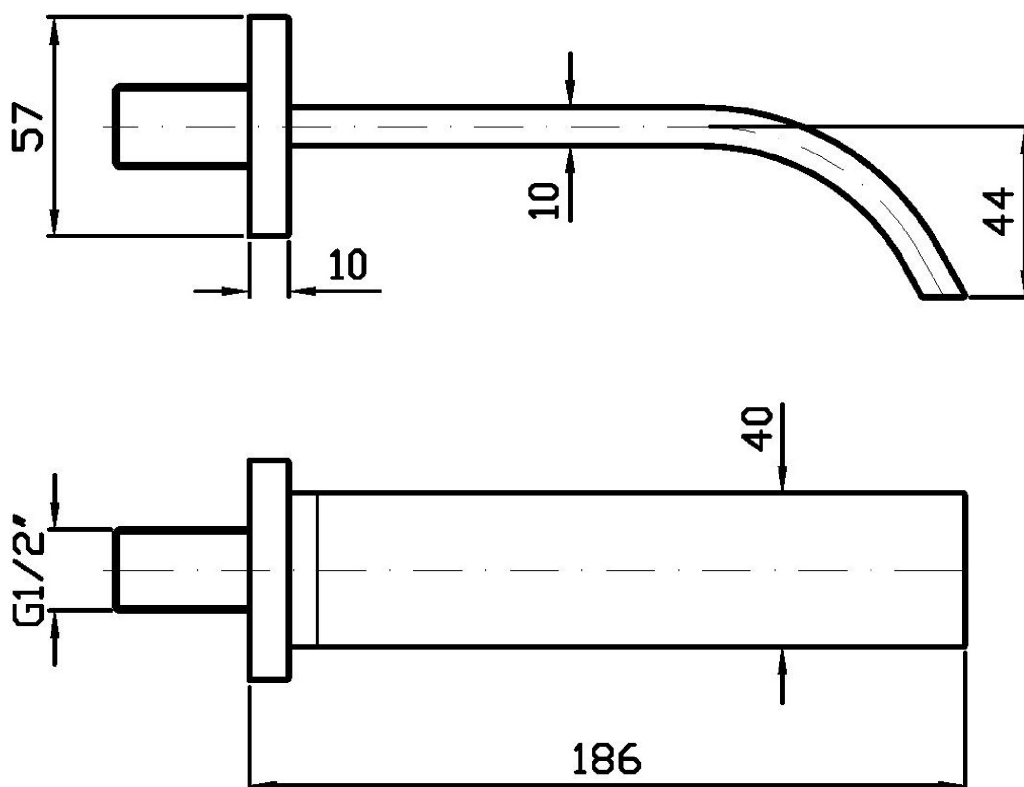

Marchio / Brand ZUCCHETTI

Classe / Class WW

AGUABLU

Z93764

Bocca di erogazione. / AGUABLU built-in spout

Bocca di erogazione da 1/2".

Wall spout 1/2".

Finiture / Finishes

Note / Notes

AGUABLU

Z93764

Esplosi / Exploded

AGUABLU

Z93764

Portate / Flowrates (lt/min)

PRESSIONE PRESSURE	1 BAR	2 BAR	3 BAR	4 BAR	5 BAR
P1 BOCCA VASCA WALL SPOUT	29,4	40,4	46,8	52,8	57,7
P2					
P3					
P4					
P5					

AGUABLU

Z93764

Pesi e Misure / Weights and Sizes

Peso (Kg) Weight (lb)	0,66 (Kg)	1,46 (lb)
Volume test (dc3) - (in3)	11,01 (dc3)	671,87 (in3)
h (mm) - (in)	90,00 (mm)	3,54 (in)
L1 (mm) - (in)	335,00 (mm)	13,19 (in)
L2 (mm) - (in)	365,00 (mm)	14,37 (in)