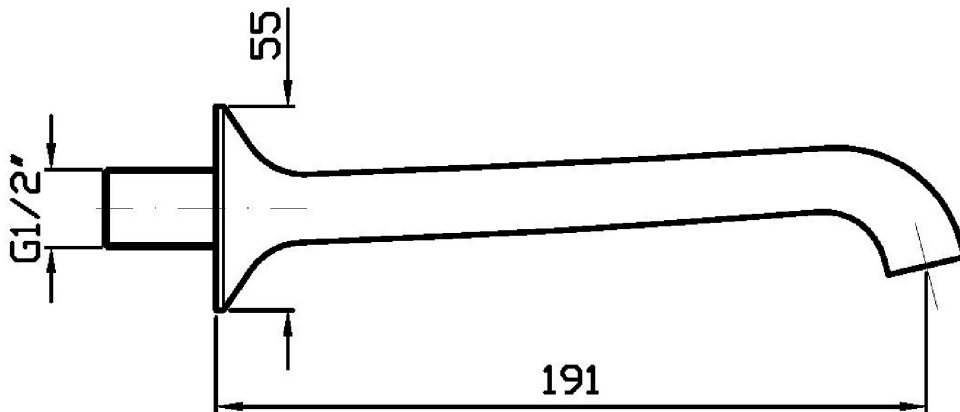

BELLAGIO

Z93762

Disegno Complessivo / Overall Drawing