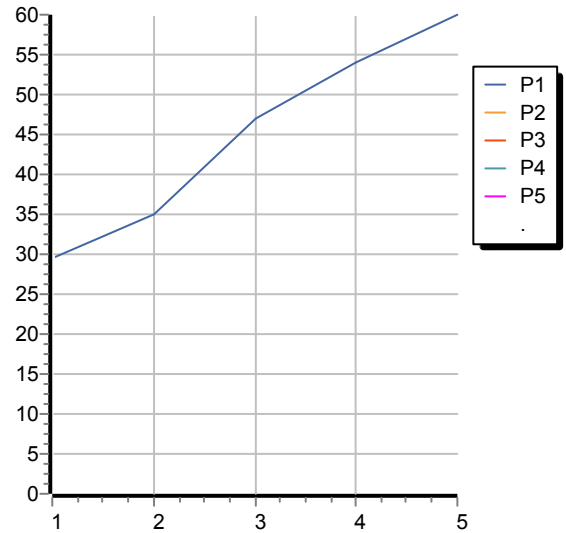

Z93762

Portate / Flowrates (lt/min)

PRESSIONE PRESSURE	1 BAR	2 BAR	3 BAR	4 BAR	5 BAR
P1 BOCCA VASCA WALL SPOUT	29,4	35	47	54	60
P2					
P3					
P4					
P5					

BELLAGIO

Z93762

Pesi e Misure / Weights and Sizes

Peso (Kg) Weight (lb)	0,78 (Kg)	1,72 (lb)
Volume test (dc3) - (in3)	7,43 (dc3)	453,41 (in3)
h (mm) - (in)	90,00 (mm)	3,54 (in)
L1 (mm) - (in)	250,00 (mm)	9,84 (in)
L2 (mm) - (in)	333,00 (mm)	13,11 (in)