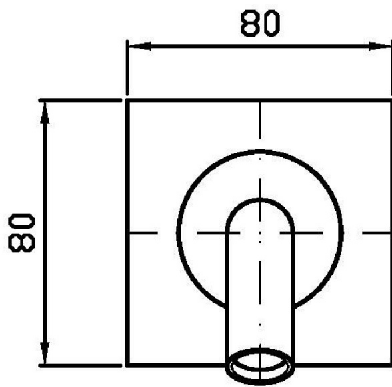

Marchio / Brand ZUCCHETTI

Classe / Class WW

PAN

Z93731

Bocca. / Wall spout.

Bocca di erogazione L.160 mm.

Wall spout L.160 mm.

Finiture / Finishes

PAN

Z93731

Disegno Complessivo / Overall Drawing

PAN

Z93731

Portate / Flowrates (lt/min)

PRESSIONE PRESSURE	1 BAR	2 BAR	3 BAR	4 BAR	5 BAR
BOCCA VASCA WALL SPOUT <i>P1</i>	10	15	19	24	28
<i>P2</i>					
<i>P3</i>					
<i>P4</i>					
<i>P5</i>					

PAN

Z93731

Pesi e Misure / Weights and Sizes

Peso (Kg) Weight (lb)	1,04 (Kg)	2,29 (lb)
Volume test (dc3) - (in3)	1,21 (dc3)	73,84 (in3)
h (mm) - (in)	73,00 (mm)	2,87 (in)
L1 (mm) - (in)	127,00 (mm)	5,00 (in)
L2 (mm) - (in)	130,00 (mm)	5,12 (in)