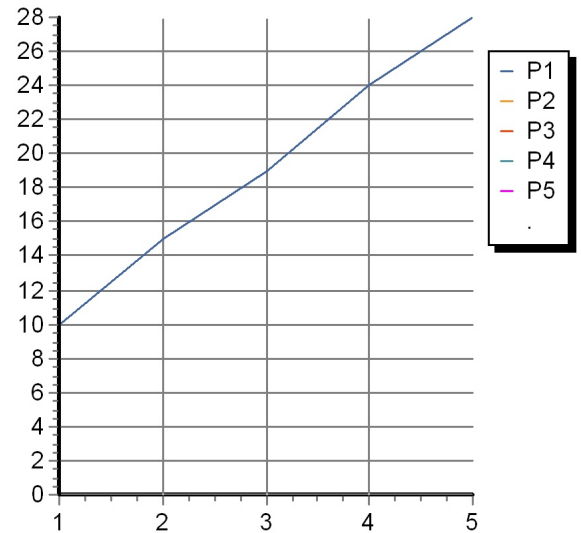

PAN

Z93731

Disegno Complessivo / Overall Drawing

PAN

Z93731

Portate / Flowrates (lt/min)

PRESSIONE PRESSURE	1 BAR	2 BAR	3 BAR	4 BAR	5 BAR
BOCCA VASCA WALL SPOUT <i>P1</i>	10	15	19	24	28
<i>P2</i>					
<i>P3</i>					
<i>P4</i>					
<i>P5</i>					

PAN

Z93731

Pesi e Misure / Weights and Sizes

Peso (Kg) Weight (lb)	1,04 (Kg)	2,29 (lb)
Volume test (dc3) - (in3)	1,21 (dc3)	73,84 (in3)
h (mm) - (in)	73,00 (mm)	2,87 (in)
L1 (mm) - (in)	127,00 (mm)	5,00 (in)
L2 (mm) - (in)	130,00 (mm)	5,12 (in)