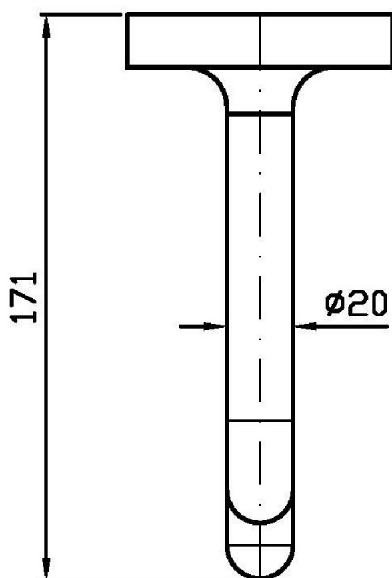

Marchio / Brand ZUCCHETTI

Classe / Class WW

PAN

Z93731

Bocca. / Wall spout.

Bocca di erogazione L.160 mm.

Wall spout L.160 mm.

Finiture / Finishes

PAN

Z93731

Disegno Complessivo / Overall Drawing

PAN

Z93731

Portate / Flowrates (lt/min)

PRESSIONE PRESSURE	1 BAR	2 BAR	3 BAR	4 BAR	5 BAR
BOCCA VASCA WALL SPOUT <i>P1</i>	10	15	19	24	28
<i>P2</i>					
<i>P3</i>					
<i>P4</i>					
<i>P5</i>					

PAN

Z93731

Pesi e Misure / Weights and Sizes

Peso (Kg) Weight (lb)	1,04 (Kg)	2,29 (lb)
Volume test (dc3) - (in3)	1,21 (dc3)	73,84 (in3)
h (mm) - (in)	73,00 (mm)	2,87 (in)
L1 (mm) - (in)	127,00 (mm)	5,00 (in)
L2 (mm) - (in)	130,00 (mm)	5,12 (in)