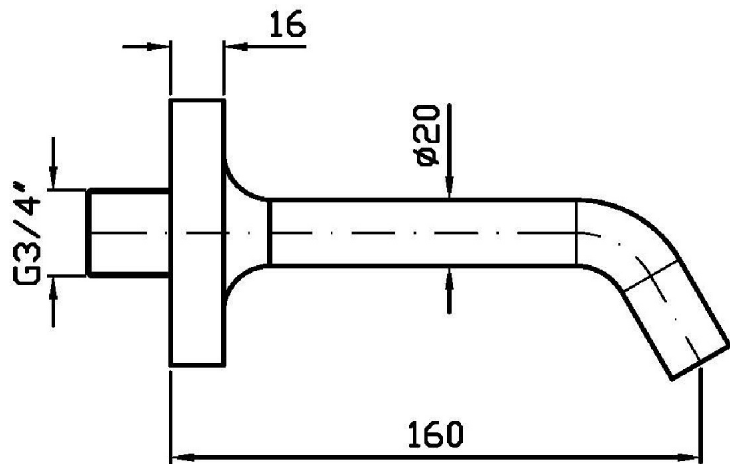

Marchio / Brand ZUCCHETTI

Classe / Class WW

PAN

Z93731

Bocca. / Wall spout.

Bocca di erogazione L.160 mm.

Wall spout L.160 mm.

Finiture / Finishes

PAN

Z93731

Disegno Complessivo / Overall Drawing

PAN

Z93731

Portate / Flowrates (lt/min)

PRESSIONE PRESSURE	1 BAR	2 BAR	3 BAR	4 BAR	5 BAR
BOCCA VASCA WALL SPOUT <i>P1</i>	10	15	19	24	28
<i>P2</i>					
<i>P3</i>					
<i>P4</i>					
<i>P5</i>					

PAN

Z93731

Pesi e Misure / Weights and Sizes

Peso (Kg) Weight (lb)	1,04 (Kg)	2,29 (lb)
Volume test (dc3) - (in3)	1,21 (dc3)	73,84 (in3)
h (mm) - (in)	73,00 (mm)	2,87 (in)
L1 (mm) - (in)	127,00 (mm)	5,00 (in)
L2 (mm) - (in)	130,00 (mm)	5,12 (in)