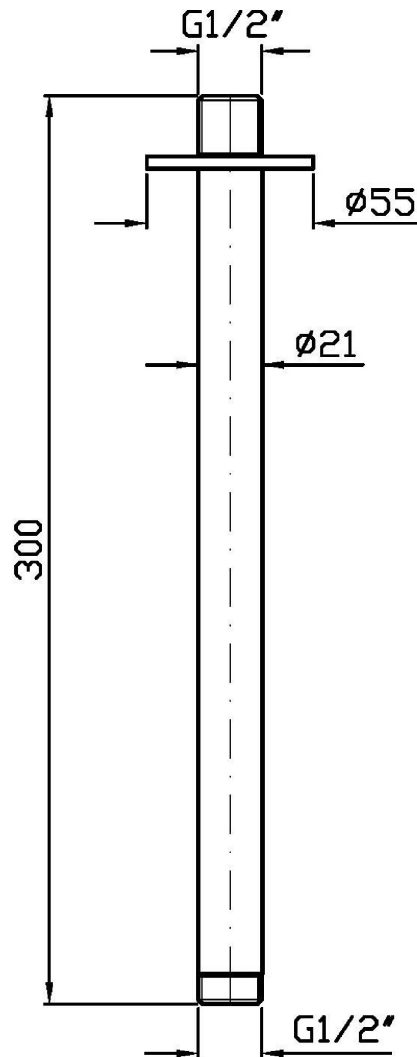

SHOWER

Z93231.X

Braccio doccia. / Shower arm.

Braccio doccia in acciaio inox AISI 316L, a soffitto. Lunghezza 300 mm.

Ceiling mounted shower arm in AISI 316L stainless steel. Length 300 mm.

Finiture / Finishes

SHOWER

Z93231.X

Disegno Complessivo / Overall Drawing

SHOWER

Z93231.X

Certificazioni / Certifications

INGHILTERRA

Kiwa Regulation 4

SHOWER

Z93231.X

Pesi e Misure / Weights and Sizes

Peso (Kg) Weight (lb)	0,50 (Kg)	1,10 (lb)
Volume test (dc3) - (in3)	2,00 (dc3)	122,05 (in3)
h (mm) - (in)	55,00 (mm)	2,17 (in)
L1 (mm) - (in)	90,00 (mm)	3,54 (in)
L2 (mm) - (in)	415,00 (mm)	16,34 (in)