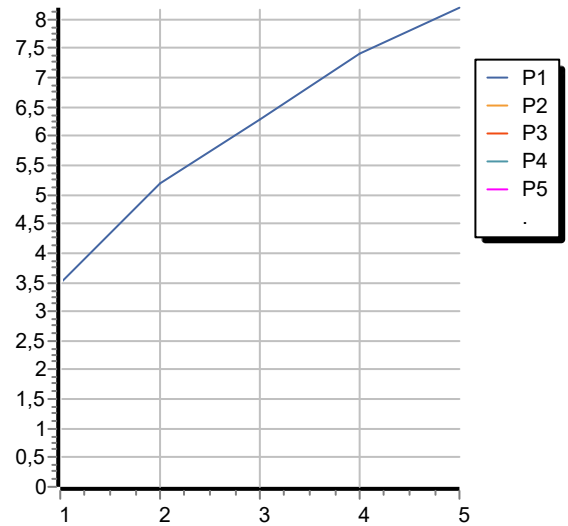

SHOWER

Z93127

Completo asta murale. / Complete slide rail.

Completo asta murale con barra da 700 mm, doccetta in ottone a getto fisso Z94748, flessibile da 1500 mm.
Water Saving - portata d'acqua uguale o inferiore a 9 l/min.

Complete slide rail length 700 mm, simple jet brass handshower Z94748, 1500 mm flexible hose.
Water Saving - water flow rate of 9 l/min or less.

Finiture / Finishes

Cromo / Chrome

C3

Nickel Spazzolato / Brushed Nickel

SHOWER

Z93127

Portate / Flowrates (lt/min)

PRESSIONE PRESSURE	1 BAR	2 BAR	3 BAR	4 BAR	5 BAR
DOCCETTA HANDSHOWER P1	3,5	5,2	6,3	7,4	8,2
P2					
P3					
P4					
P5					

SHOWER

Z93127

Pesi e Misure / Weights and Sizes

Peso (Kg) Weight (lb)	2,18 (Kg)	4,81 (lb)
Volume test (dc3) - (in3)	8,74 (dc3)	533,35 (in3)
h (mm) - (in)	90,00 (mm)	3,54 (in)
L1 (mm) - (in)	135,00 (mm)	5,31 (in)
L2 (mm) - (in)	720,00 (mm)	28,35 (in)