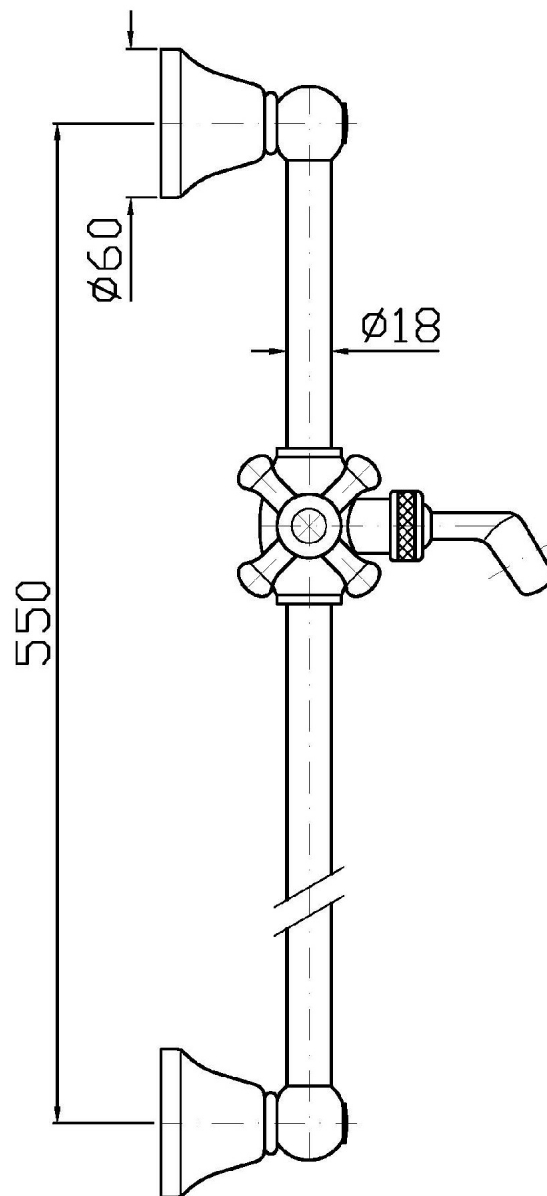

Marchio / Brand ZUCCHETTI

Classe / Class DOCCE

SHOWER

Z93096

Asta murale singola. / Slide rail.

Asta murale singola con barra da 550 mm.

Slide rail with adjustable bracket. Length 550 mm.

Finiture / Finishes

Cromo / Chrome

Oro / Gold

C40

Oro spazzolato / Brushed
Gold

C41

SHOWER

Z93096

Disegno Complessivo / Overall Drawing

SHOWER

Z93096

Pesi e Misure / Weights and Sizes

Peso (Kg) Weight (lb)	1,35 (Kg)	2,98 (lb)
Volume test (dc3) - (in3)	9,97 (dc3)	608,41 (in3)
h (mm) - (in)	105,00 (mm)	4,13 (in)
L1 (mm) - (in)	130,00 (mm)	5,12 (in)
L2 (mm) - (in)	730,00 (mm)	28,74 (in)