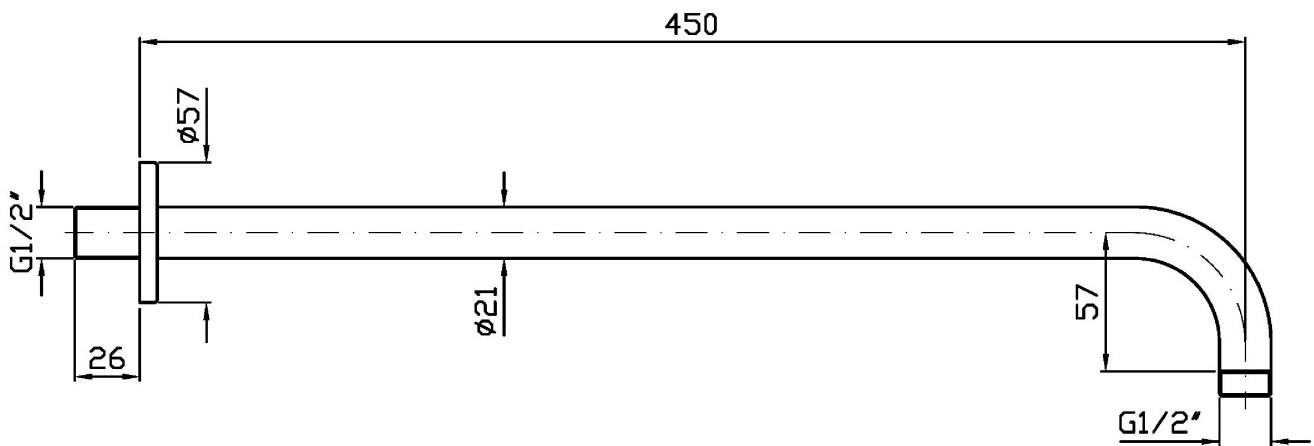

SHOWER

Z93045

Braccio doccia a parete. / Wall mounted shower arm.

Braccio doccia a parete. Lunghezza 450 mm.

Wall mounted shower arm. Length 450 mm.

SHOWER

Z93045

Finiture / Finishes

Disegno Complessivo / Overall Drawing

SHOWER

Z93045**Pesi e Misure / Weights and Sizes**

Peso (Kg) Weight (lb)	0,60 (Kg)	1,32 (lb)
Volume test (dc3) - (in3)	3,97 (dc3)	242,26 (in3)
h (mm) - (in)	90,00 (mm)	3,54 (in)
L1 (mm) - (in)	100,00 (mm)	3,94 (in)
L2 (mm) - (in)	440,00 (mm)	17,32 (in)