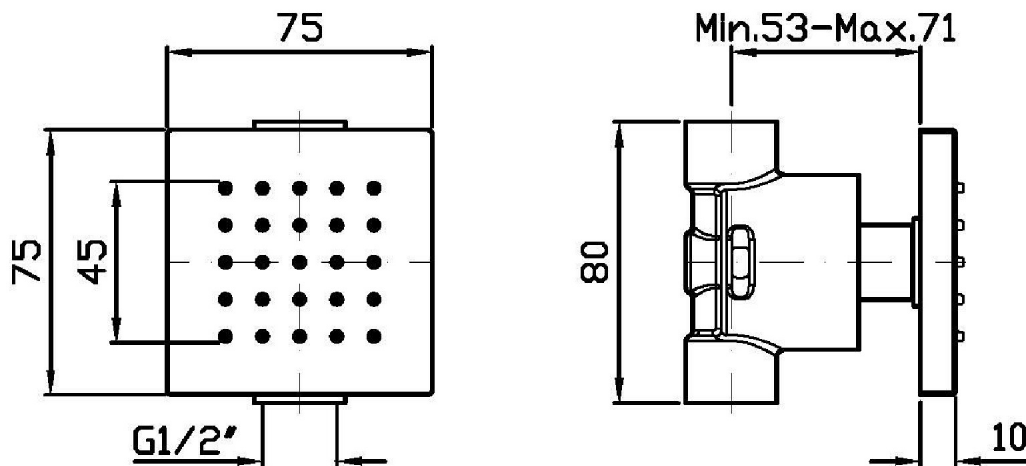

Marchio / Brand ZUCCHETTI

Classe / Class DOCCE

SHOWER

Z92907

Soffione laterale monogetto. / Lateral shower head, simple jet.

Soffione laterale monogetto con sistema anticalcare.

Lateral shower head, simple jet, with anti-limescale system.

Finiture / Finishes

Cromo / Chrome

SHOWER

Z92907

Disegno Complessivo / Overall Drawing

SHOWER

Z92907

Portate / Flowrates (lt/min)

PRESSIONE PRESSURE	1 BAR	2 BAR	3 BAR	4 BAR	5 BAR
SOFFIONE SHOWER HEAD <i>P1</i>	3,5	4,9	5,8	6,5	7,2
<i>P2</i>					
<i>P3</i>					
<i>P4</i>					
<i>P5</i>					

SHOWER

Z92907

Pesi e Misure / Weights and Sizes

Peso (Kg) Weight (lb)	0,81 (Kg)	1,79 (lb)
Volume test (dc3) - (in3)	1,45 (dc3)	88,48 (in3)
h (mm) - (in)	90,00 (mm)	3,54 (in)
L1 (mm) - (in)	100,00 (mm)	3,94 (in)
L2 (mm) - (in)	160,00 (mm)	6,30 (in)