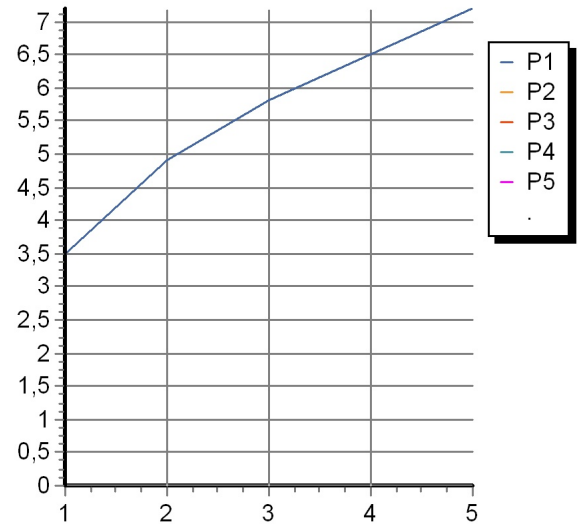

Marchio / Brand ZUCCHETTI

Classe / Class DOCCE

SHOWER

Z92907

Soffione laterale monogetto. / Lateral shower head, simple jet.

Soffione laterale monogetto con sistema anticalcare.

Lateral shower head, simple jet, with anti-limescale system.

Finiture / Finishes

Cromo / Chrome

SHOWER

Z92907

Disegno Complessivo / Overall Drawing

SHOWER

Z92907

Portate / Flowrates (lt/min)

PRESSIONE PRESSURE	1 BAR	2 BAR	3 BAR	4 BAR	5 BAR
SOFFIONE SHOWER HEAD <i>P1</i>	3,5	4,9	5,8	6,5	7,2
<i>P2</i>					
<i>P3</i>					
<i>P4</i>					
<i>P5</i>					

SHOWER

Z92907

Pesi e Misure / Weights and Sizes

Peso (Kg) Weight (lb)	0,81 (Kg)	1,79 (lb)
Volume test (dc3) - (in3)	1,45 (dc3)	88,48 (in3)
h (mm) - (in)	90,00 (mm)	3,54 (in)
L1 (mm) - (in)	100,00 (mm)	3,94 (in)
L2 (mm) - (in)	160,00 (mm)	6,30 (in)