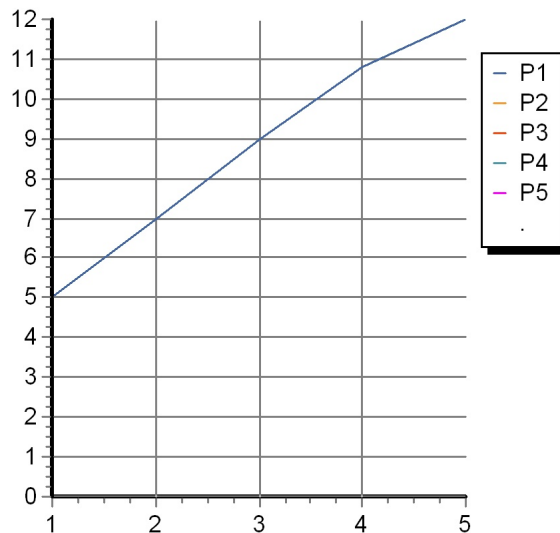

## SHOWER

Z92903

Disegno Complessivo / Overall Drawing

## SHOWER

Z92903

Portate / Flowrates (lt/min)

PRESSIONE PRESSURE	1 BAR	2 BAR	3 BAR	4 BAR	5 BAR
SOFFIONE SHOWER HEAD <i>P1</i>	5	7	9	10,8	12
<i>P2</i>					
<i>P3</i>					
<i>P4</i>					
<i>P5</i>					

## SHOWER

Z92903

Pesi e Misure / Weights and Sizes

Peso ( Kg ) Weight ( lb )	0,30 ( Kg )	0,66 ( lb )
Volume test ( dc3 ) - ( in3 )	0,55 ( dc3 )	33,56 ( in3 )
h ( mm ) - ( in )	70,00 ( mm )	2,76 ( in )
L1 ( mm ) - ( in )	80,00 ( mm )	3,15 ( in )
L2 ( mm ) - ( in )	98,00 ( mm )	3,86 ( in )