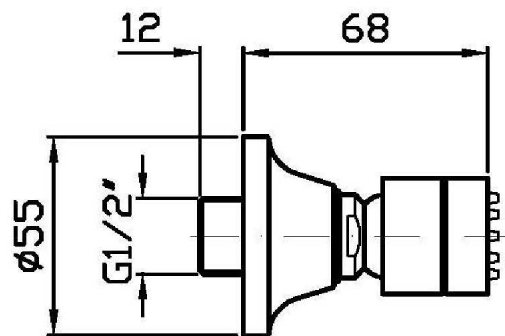

Marchio / Brand ZUCCHETTI

Classe / Class DOCCE

SHOWER

Z92903

Soffione laterale a getto fisso. / Lateral shower head simple jet.

Soffione laterale a getto fisso, per cabine doccia, con sistema anticalcare.

Lateral shower head simple jet, for shower box, with anti-limescale system.

Finiture / Finishes

		C8		C40		C41
Cromo / Chrome	Nickel Lucido / Polished Nickel		Oro / Gold		Oro spazzolato / Brushed Gold	

SHOWER

Z92903

Disegno Complessivo / Overall Drawing

SHOWER

Z92903

Portate / Flowrates (lt/min)

PRESSIONE PRESSURE	1 BAR	2 BAR	3 BAR	4 BAR	5 BAR
SOFFIONE SHOWER HEAD	5	7	9	10,8	12
P2					
P3					
P4					
P5					

SHOWER

Z92903

Pesi e Misure / Weights and Sizes

Peso (Kg) Weight (lb)	0,30 (Kg)	0,66 (lb)
Volume test (dc3) - (in3)	0,55 (dc3)	33,56 (in3)
h (mm) - (in)	70,00 (mm)	2,76 (in)
L1 (mm) - (in)	80,00 (mm)	3,15 (in)
L2 (mm) - (in)	98,00 (mm)	3,86 (in)