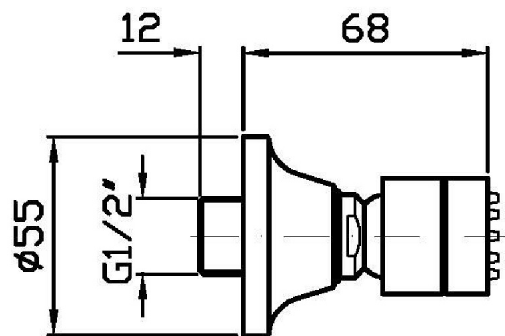

## SHOWER

Z92903

Soffione laterale a getto fisso. / Lateral shower head simple jet.

Soffione laterale a getto fisso, per cabine doccia, con sistema anticalcare.

Lateral shower head simple jet, for shower box, with anti-limescale system.

## SHOWER

Z92903

Disegno Complessivo / Overall Drawing

## SHOWER

Z92903

Pesi e Misure / Weights and Sizes

Peso ( Kg ) Weight ( lb )	0,30 ( Kg )	0,66 ( lb )
Volume test ( dc3 ) - ( in3 )	0,55 ( dc3 )	33,56 ( in3 )
h ( mm ) - ( in )	70,00 ( mm )	2,76 ( in )
L1 ( mm ) - ( in )	80,00 ( mm )	3,15 ( in )
L2 ( mm ) - ( in )	98,00 ( mm )	3,86 ( in )