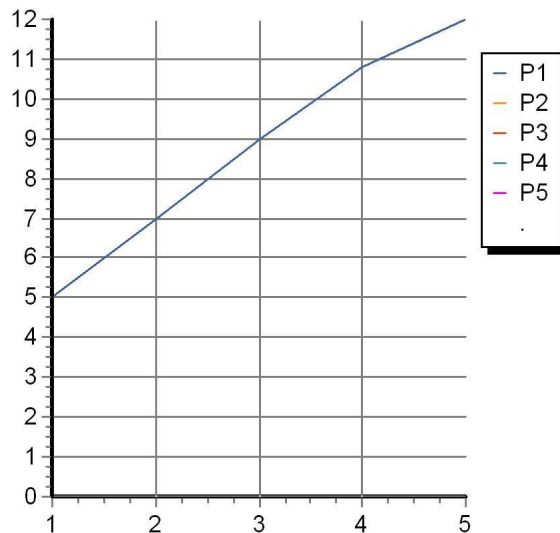

Marchio / Brand ZUCCHETTI

Classe / Class DOCCE

SHOWER

Z92903

Soffione laterale a getto fisso. / Lateral shower head simple jet.

Soffione laterale a getto fisso, per cabine doccia, con sistema anticalcare.

Lateral shower head simple jet, for shower box, with anti-limescale system.

PRESSIONE PRESSURE	1 BAR	2 BAR	3 BAR	4 BAR	5 BAR
SOFFIONE SHOWER HEAD	5	7	9	10,8	12
P2					
P3					
P4					
P5					

SHOWER

Z92903

Pesi e Misure / Weights and Sizes

Peso (Kg) Weight (lb)	0,30 (Kg)	0,66 (lb)
Volume test (dc3) - (in3)	0,55 (dc3)	33,56 (in3)
h (mm) - (in)	70,00 (mm)	2,76 (in)
L1 (mm) - (in)	80,00 (mm)	3,15 (in)
L2 (mm) - (in)	98,00 (mm)	3,86 (in)