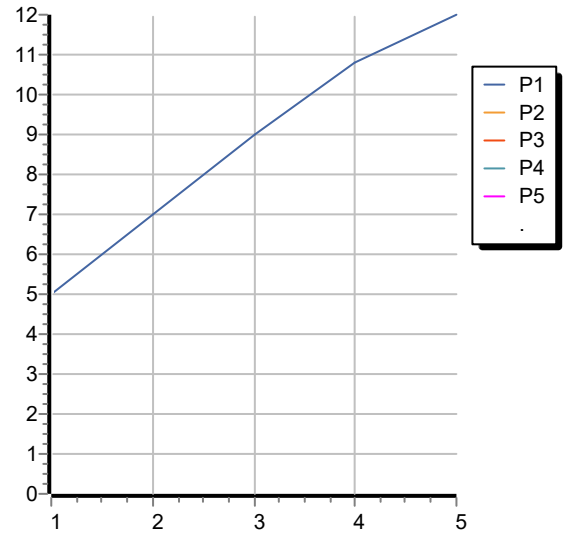

SHOWER

Z92898

Soffioncino laterale a getto fisso. / Lateral shower head, simple jet.

Soffioncino laterale a getto fisso, per cabine doccia, con sistema anticalcare.

Lateral shower head, simple jet, for shower box, with anti-limescale system.

SHOWER

Z92898

Disegno Complessivo / Overall Drawing

Note / Notes

SHOWER

Z92898

Portate / Flowrates (lt/min)

PRESSIONE PRESSURE	1 BAR	2 BAR	3 BAR	4 BAR	5 BAR
SOFFIONE SHOWER HEAD <i>P1</i>	5	7	9	10,8	12
<i>P2</i>					
<i>P3</i>					
<i>P4</i>					
<i>P5</i>					

SHOWER

Z92898

Pesi e Misure / Weights and Sizes

Peso (Kg) Weight (lb)	0,30 (Kg)	0,66 (lb)
Volume test (dc3) - (in3)	0,55 (dc3)	33,56 (in3)
h (mm) - (in)	70,00 (mm)	2,76 (in)
L1 (mm) - (in)	80,00 (mm)	3,15 (in)
L2 (mm) - (in)	98,00 (mm)	3,86 (in)