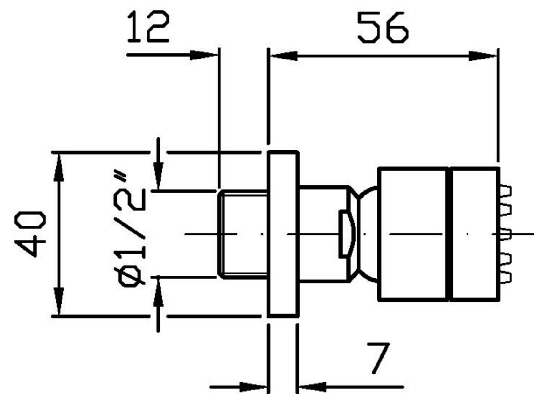

SHOWER

Z92898

Soffioncino laterale a getto fisso. / Lateral shower head, simple jet.

Soffioncino laterale a getto fisso, per cabine doccia, con sistema anticalcare.

Lateral shower head, simple jet, for shower box, with anti-limescale system.

SHOWER

Z92898

Disegno Complessivo / Overall Drawing

Note / Notes

SHOWER

Z92898

Portate / Flowrates (lt/min)

PRESSIONE PRESSURE	1 BAR	2 BAR	3 BAR	4 BAR	5 BAR
SOFFIONE SHOWER HEAD <i>P1</i>	5	7	9	10,8	12
<i>P2</i>					
<i>P3</i>					
<i>P4</i>					
<i>P5</i>					

SHOWER

Z92898

Pesi e Misure / Weights and Sizes

Peso (Kg) Weight (lb)	0,30 (Kg)	0,66 (lb)
Volume test (dc3) - (in3)	0,55 (dc3)	33,56 (in3)
h (mm) - (in)	70,00 (mm)	2,76 (in)
L1 (mm) - (in)	80,00 (mm)	3,15 (in)
L2 (mm) - (in)	98,00 (mm)	3,86 (in)