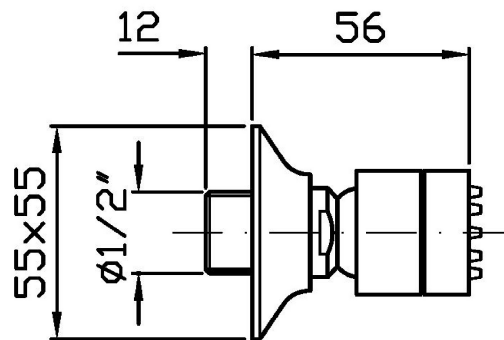

SHOWER

Z92897

Soffioncino laterale a getto fisso. / Lateral shower head, simple jet.

Soffioncino laterale a getto fisso, per cabine doccia, con sistema anticalcare.

Lateral shower head, simple jet, for shower box, with anti-limescale system.

SHOWER

Z92897

Disegno Complessivo / Overall Drawing

Note / Notes

SHOWER

Z92897

Portate / Flowrates (lt/min)

PRESSIONE PRESSURE	1 BAR	2 BAR	3 BAR	4 BAR	5 BAR
SOFFIONE SHOWER HEAD <i>P1</i>	5	7	9	10,8	12
<i>P2</i>					
<i>P3</i>					
<i>P4</i>					
<i>P5</i>					

SHOWER

Z92897

Pesi e Misure / Weights and Sizes

Peso (Kg) Weight (lb)	0,36 (Kg)	0,79 (lb)
Volume test (dc3) - (in3)	0,55 (dc3)	33,56 (in3)
h (mm) - (in)	70,00 (mm)	2,76 (in)
L1 (mm) - (in)	80,00 (mm)	3,15 (in)
L2 (mm) - (in)	98,00 (mm)	3,86 (in)