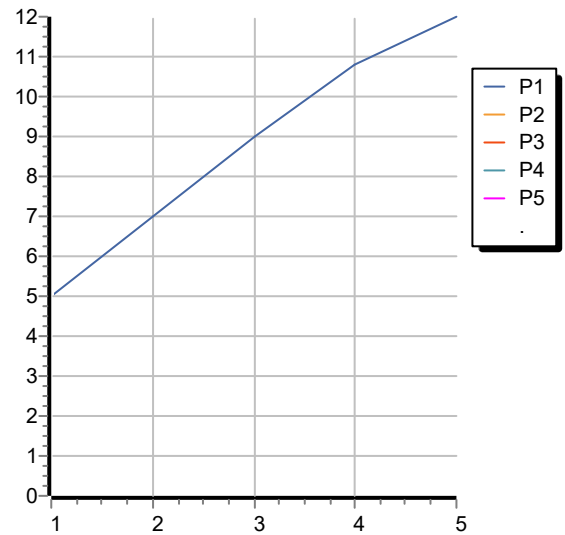

SHOWER

Z92897

Soffioncino laterale a getto fisso. / Lateral shower head, simple jet.

Soffioncino laterale a getto fisso, per cabine doccia, con sistema anticalcare.

Lateral shower head, simple jet, for shower box, with anti-limescale system.

SHOWER

Z92897

Disegno Complessivo / Overall Drawing

Note / Notes

SHOWER

Z92897

Portate / Flowrates (lt/min)

PRESSIONE PRESSURE	1 BAR	2 BAR	3 BAR	4 BAR	5 BAR
SOFFIONE SHOWER HEAD <i>P1</i>	5	7	9	10,8	12
<i>P2</i>					
<i>P3</i>					
<i>P4</i>					
<i>P5</i>					

SHOWER

Z92897

Pesi e Misure / Weights and Sizes

Peso (Kg) Weight (lb)	0,36 (Kg)	0,79 (lb)
Volume test (dc3) - (in3)	0,55 (dc3)	33,56 (in3)
h (mm) - (in)	70,00 (mm)	2,76 (in)
L1 (mm) - (in)	80,00 (mm)	3,15 (in)
L2 (mm) - (in)	98,00 (mm)	3,86 (in)