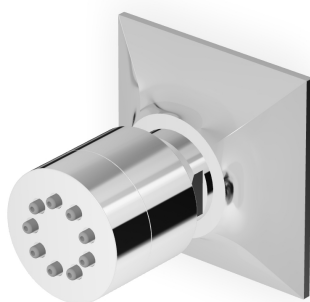

SHOWER

Z92897

Soffioncino laterale a getto fisso. / Lateral shower head, simple jet.

Soffioncino laterale a getto fisso, per cabine doccia, con sistema anticalcare.

Lateral shower head, simple jet, for shower box, with anti-limescale system.

SHOWER

Z92897

Disegno Complessivo / Overall Drawing

Note / Notes

SHOWER

Z92897

Portate / Flowrates (lt/min)

PRESSIONE PRESSURE	1 BAR	2 BAR	3 BAR	4 BAR	5 BAR
SOFFIONE SHOWER HEAD <i>P1</i>	5	7	9	10,8	12
<i>P2</i>					
<i>P3</i>					
<i>P4</i>					
<i>P5</i>					

SHOWER

Z92897

Pesi e Misure / Weights and Sizes

Peso (Kg) Weight (lb)	0,36 (Kg)	0,79 (lb)
Volume test (dc3) - (in3)	0,55 (dc3)	33,56 (in3)
h (mm) - (in)	70,00 (mm)	2,76 (in)
L1 (mm) - (in)	80,00 (mm)	3,15 (in)
L2 (mm) - (in)	98,00 (mm)	3,86 (in)