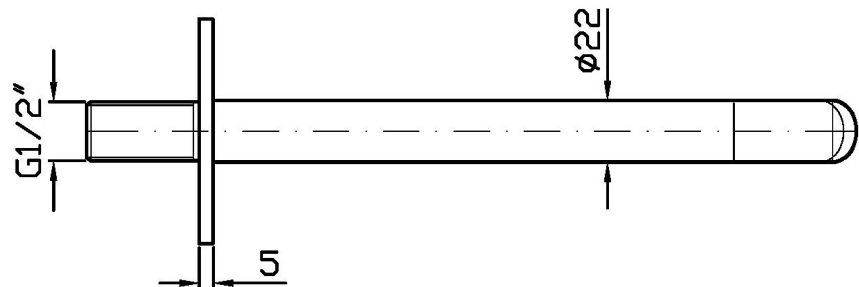

## SABLIER

Z92263.X

Bocca di erogazione. / Wall spout.

Bocca di erogazione in acciaio inox AISI 316L. Lunghezza 225 mm.

Wall spout in AISI 316L stainless steel. L. 225 mm.

## SABLIER

Z92263.X

Disegno Complessivo / Overall Drawing

Note / Notes

## SABLIER

Z92263.X

Portate / Flowrates (lt/min)

PRESSIONE PRESSURE	1 BAR	2 BAR	3 BAR	4 BAR	5 BAR
BOCCA VASCA WALL SPOUT <i>P1</i>	11,5	16,5	20,3	23,5	26,4
<i>P2</i>					
<i>P3</i>					
<i>P4</i>					
<i>P5</i>					

## SABLIER

Z92263.X

Pesi e Misure / Weights and Sizes

Peso ( Kg ) Weight ( lb )	0,65 ( Kg )	1,43 ( lb )
Volume test ( dc3 ) - ( in3 )	1,96 ( dc3 )	119,61 ( in3 )
h ( mm ) - ( in )	30,00 ( mm )	1,18 ( in )
L1 ( mm ) - ( in )	190,00 ( mm )	7,48 ( in )
L2 ( mm ) - ( in )	345,00 ( mm )	13,58 ( in )