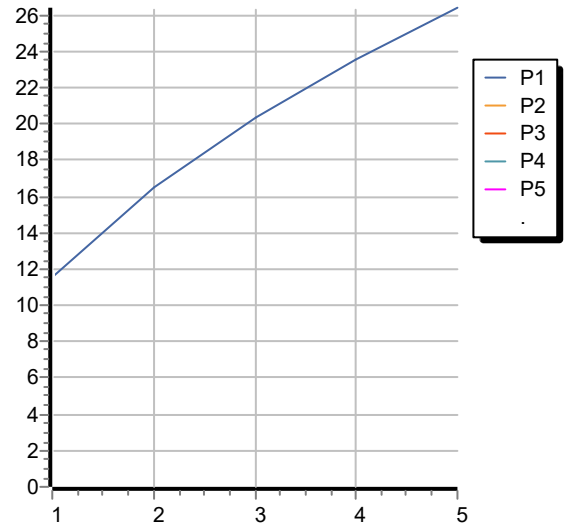

## PAN S

Z92260

Disegno Complessivo / Overall Drawing

Note / Notes

## PAN S

Z92260

Portate / Flowrates (lt/min)

PRESSIONE PRESSURE	1 BAR	2 BAR	3 BAR	4 BAR	5 BAR
BOCCA VASCA WALL SPOUT <i>P1</i>	11,5	16,5	20,3	23,5	26,4
<i>P2</i>					
<i>P3</i>					
<i>P4</i>					
<i>P5</i>					

## PAN S

Z92260

Pesi e Misure / Weights and Sizes

Peso ( Kg ) Weight ( lb )	0,43 ( Kg )	0,95 ( lb )
Volume test ( dc3 ) - ( in3 )	1,01 ( dc3 )	61,63 ( in3 )
h ( mm ) - ( in )	70,00 ( mm )	2,76 ( in )
L1 ( mm ) - ( in )	70,00 ( mm )	2,76 ( in )
L2 ( mm ) - ( in )	205,00 ( mm )	8,07 ( in )