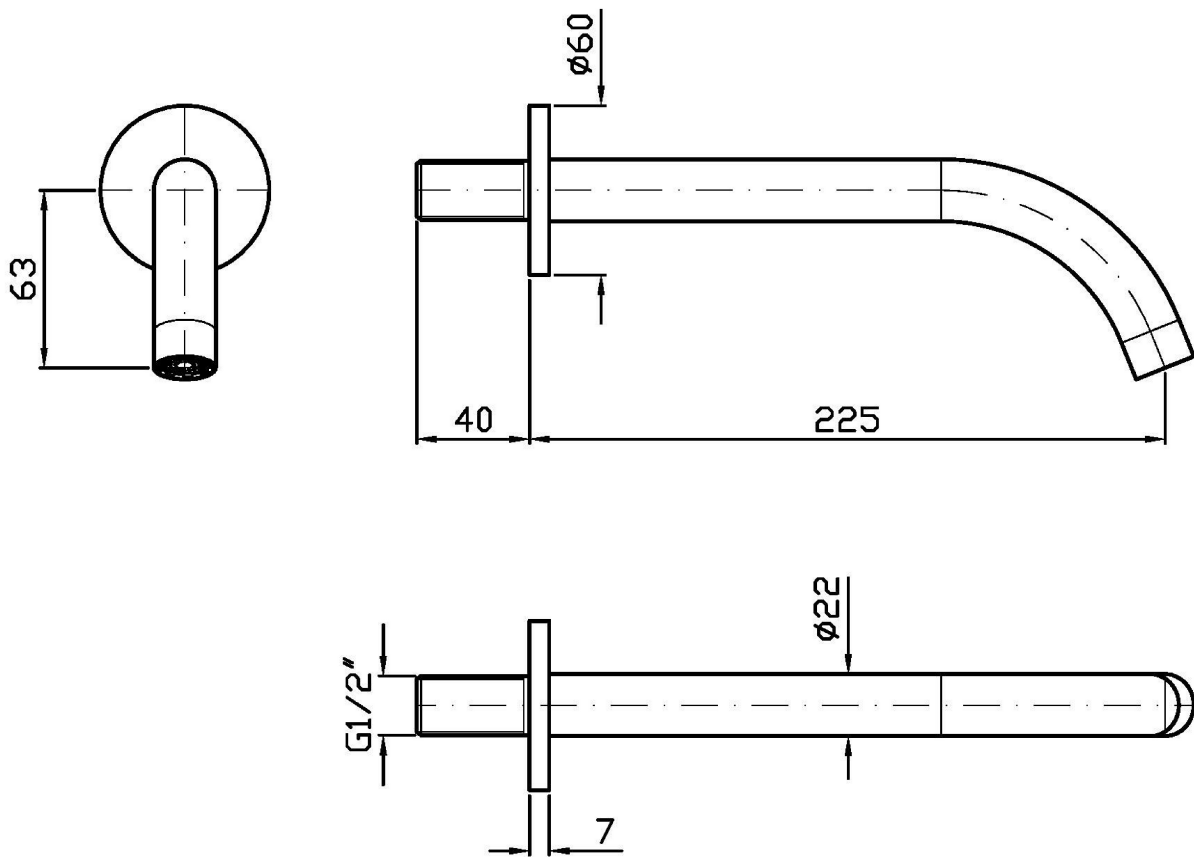

## GILL

Z92251

Bocca di erogazione. / Wall spout.

Bocca di erogazione L. 225 mm.

Wall spout L. 225 mm.

## GILL

Z92251

Disegno Complessivo / Overall Drawing

## GILL

Z92251

Portate / Flowrates (lt/min)

PRESSIONE PRESSURE	1 BAR	2 BAR	3 BAR	4 BAR	5 BAR
P1 BOCCA VASCA WALL SPOUT	11,5	16,5	20,3	23,5	26,4
P2					
P3					
P4					
P5					

## GILL

Z92251

Pesi e Misure / Weights and Sizes

Peso ( Kg ) Weight ( lb )	0,65 ( Kg )	1,43 ( lb )
Volume test ( dc3 ) - ( in3 )	3,30 ( dc3 )	201,38 ( in3 )
h ( mm ) - ( in )	93,00 ( mm )	3,66 ( in )
L1 ( mm ) - ( in )	162,00 ( mm )	6,38 ( in )
L2 ( mm ) - ( in )	220,00 ( mm )	8,66 ( in )