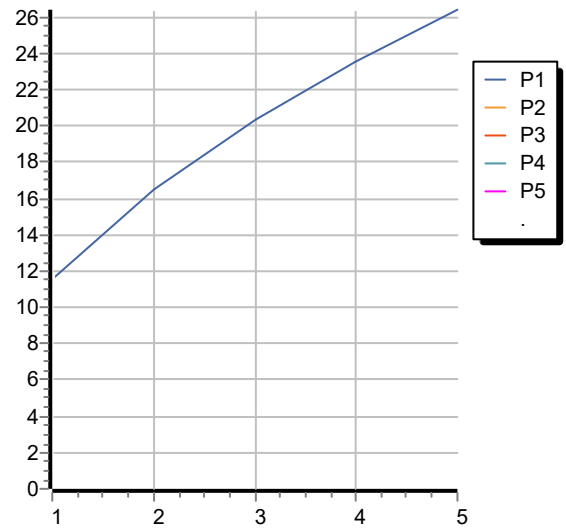

Z92250

Portate / Flowrates (lt/min)

PRESSIONE PRESSURE	1 BAR	2 BAR	3 BAR	4 BAR	5 BAR
P1 BOCCA VASCA WALL SPOUT	11,5	16,5	20,3	23,5	26,4
P2					
P3					
P4					
P5					

GILL

Z92250

Pesi e Misure / Weights and Sizes

Peso (Kg) Weight (lb)	0,60 (Kg)	1,32 (lb)
Volume test (dc3) - (in3)	3,30 (dc3)	201,38 (in3)
h (mm) - (in)	93,00 (mm)	3,66 (in)
L1 (mm) - (in)	162,00 (mm)	6,38 (in)
L2 (mm) - (in)	220,00 (mm)	8,66 (in)