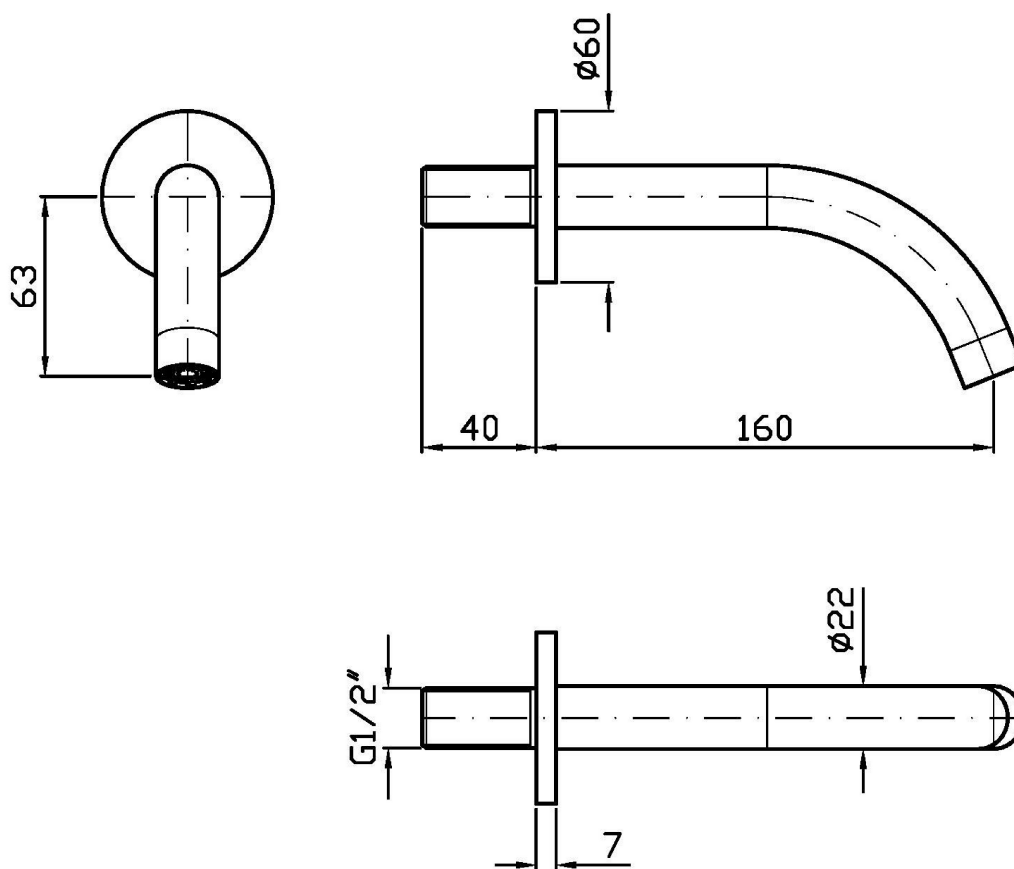

GILL

Z92250

Disegno Complessivo / Overall Drawing