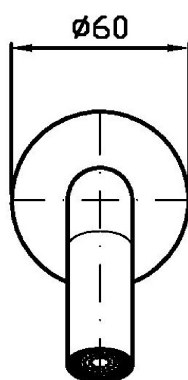

MEDAMEDA

Z92240

Bocca di erogazione. / Wall spout.

Bocca di erogazione L. 175 mm.

Wall spout L. 175 mm.

MEDAMEDA

Z92240

Finiture / Finishes

Brushed total black PVD / Brushed total black PVD

Note / Notes

MEDAMEDA

Z92240

Disegno Complessivo / Overall Drawing

MEDAMEDA

Z92240

Portate / Flowrates (lt/min)

PRESSIONE PRESSURE	1 BAR	2 BAR	3 BAR	4 BAR	5 BAR
P1 BOCCA VASCA WALL SPOUT	8,4	11,9	14,6	16,9	19
P2					
P3					
P4					
P5					

MEDAMEDA

Z92240

Pesi e Misure / Weights and Sizes

Peso (Kg) Weight (lb)	0,65 (Kg)	1,43 (lb)
Volume test (dc3) - (in3)	1,15 (dc3)	70,18 (in3)
h (mm) - (in)	45,00 (mm)	1,77 (in)
L1 (mm) - (in)	134,00 (mm)	5,28 (in)
L2 (mm) - (in)	190,00 (mm)	7,48 (in)