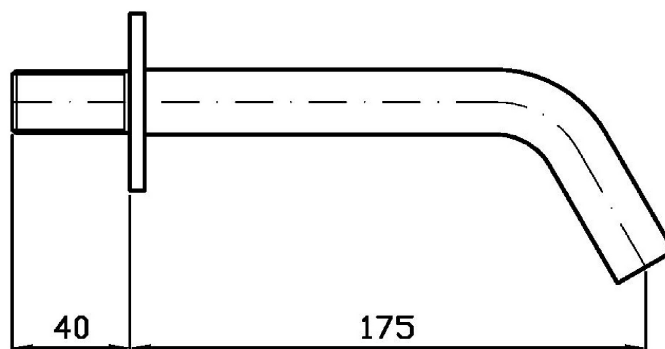

MEDAMEDA

Z92240

Disegno Complessivo / Overall Drawing