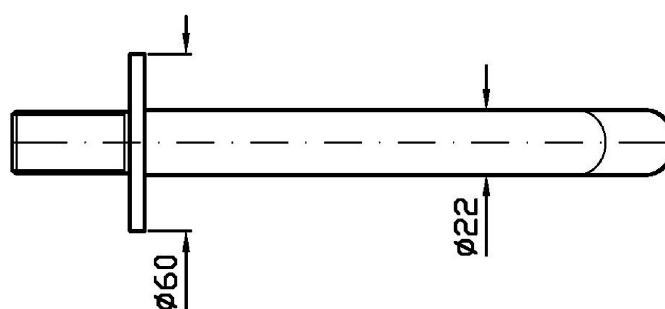

MEDAMEDA

Z92240

Bocca di erogazione. / Wall spout.

Bocca di erogazione L. 175 mm.

Wall spout L. 175 mm.

MEDAMEDA

Z92240

Finiture / Finishes

Brushed total black PVD / Brushed total black PVD

Note / Notes

MEDAMEDA

Z92240

Disegno Complessivo / Overall Drawing

MEDAMEDA

Z92240

Portate / Flowrates (lt/min)

PRESSIONE PRESSURE	1 BAR	2 BAR	3 BAR	4 BAR	5 BAR
P1 BOCCA VASCA WALL SPOUT	8,4	11,9	14,6	16,9	19
P2					
P3					
P4					
P5					

MEDAMEDA

Z92240

Pesi e Misure / Weights and Sizes

Peso (Kg) Weight (lb)	0,65 (Kg)	1,43 (lb)
Volume test (dc3) - (in3)	1,15 (dc3)	70,18 (in3)
h (mm) - (in)	45,00 (mm)	1,77 (in)
L1 (mm) - (in)	134,00 (mm)	5,28 (in)
L2 (mm) - (in)	190,00 (mm)	7,48 (in)