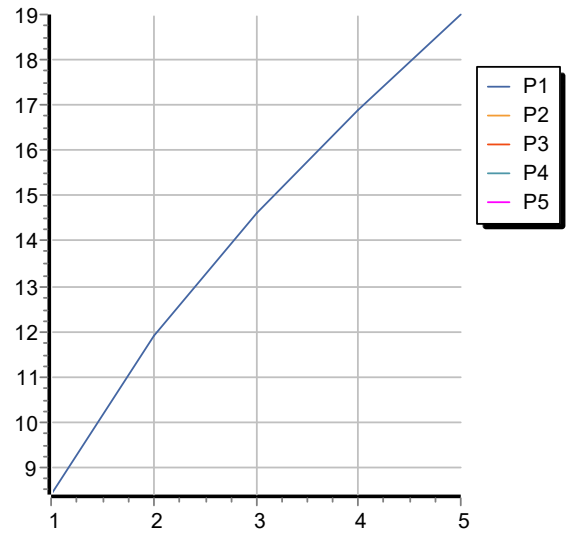

Brushed total black PVD / Brushed total black PVD

Note / Notes

MEDAMEDA

Z92240

Disegno Complessivo / Overall Drawing

MEDAMEDA

Z92240

Portate / Flowrates (lt/min)

PRESSIONE PRESSURE	1 BAR	2 BAR	3 BAR	4 BAR	5 BAR
P1 BOCCA VASCA WALL SPOUT	8,4	11,9	14,6	16,9	19
P2					
P3					
P4					
P5					

MEDAMEDA

Z92240

Pesi e Misure / Weights and Sizes

Peso (Kg) Weight (lb)	0,65 (Kg)	1,43 (lb)
Volume test (dc3) - (in3)	1,15 (dc3)	70,18 (in3)
h (mm) - (in)	45,00 (mm)	1,77 (in)
L1 (mm) - (in)	134,00 (mm)	5,28 (in)
L2 (mm) - (in)	190,00 (mm)	7,48 (in)