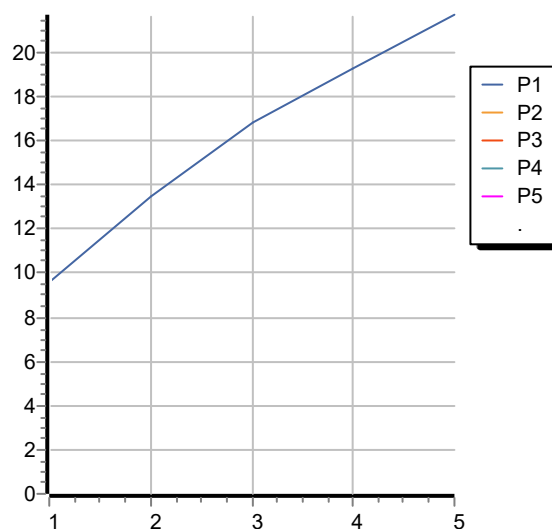

Esplosi / Exploded

RIVO

Z92232

Portate / Flowrates (lt/min)

PRESSIONE PRESSURE	1 BAR	2 BAR	3 BAR	4 BAR	5 BAR
P1 BOCCA VASCA WALL SPOUT	9,6	13,5	16,8	19,3	21,7
P2					
P3					
P4					
P5					

RIVO

Z92232

Pesi e Misure / Weights and Sizes

Peso (Kg) Weight (lb)	0,00 (Kg)	0,00 (lb)
Volume test (dc3) - (in3)	2,19 (dc3)	133,64 (in3)
h (mm) - (in)	50,00 (mm)	1,97 (in)
L1 (mm) - (in)	160,00 (mm)	6,30 (in)
L2 (mm) - (in)	273,00 (mm)	10,75 (in)