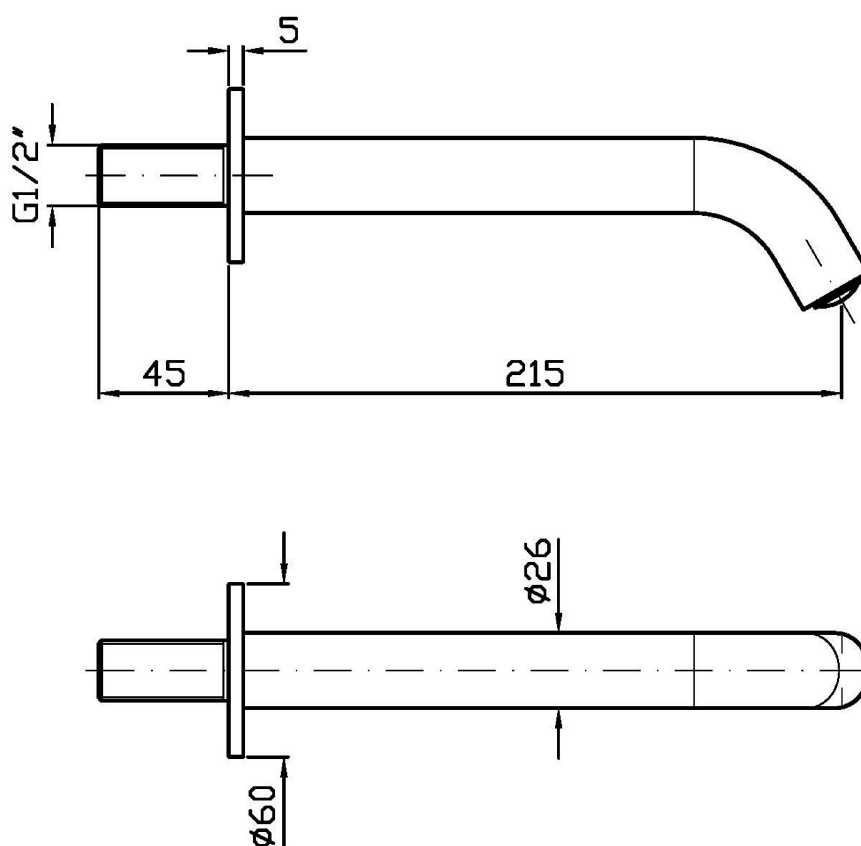

Marchio / Brand ZUCCHETTI

Classe / Class LAB

RIVO

Z92232

Bocca di erogazione. / Wall spout.

Bocca di erogazione L. 215 mm

Wall spout L. 215 mm

Finiture / Finishes

Cromo / Chrome

N6

Nero opaco / Matt black

RIVO

Z92232

Disegno Complessivo / Overall Drawing

RIVO

Z92232

Esplosi / Exploded

RIVO

Z92232

Portate / Flowrates (lt/min)

PRESSIONE PRESSURE	1 BAR	2 BAR	3 BAR	4 BAR	5 BAR
P1 BOCCA VASCA WALL SPOUT	9,6	13,5	16,8	19,3	21,7
P2					
P3					
P4					
P5					

RIVO

Z92232

Pesi e Misure / Weights and Sizes

Peso (Kg) Weight (lb)	0,00 (Kg)	0,00 (lb)
Volume test (dc3) - (in3)	2,19 (dc3)	133,64 (in3)
h (mm) - (in)	50,00 (mm)	1,97 (in)
L1 (mm) - (in)	160,00 (mm)	6,30 (in)
L2 (mm) - (in)	273,00 (mm)	10,75 (in)