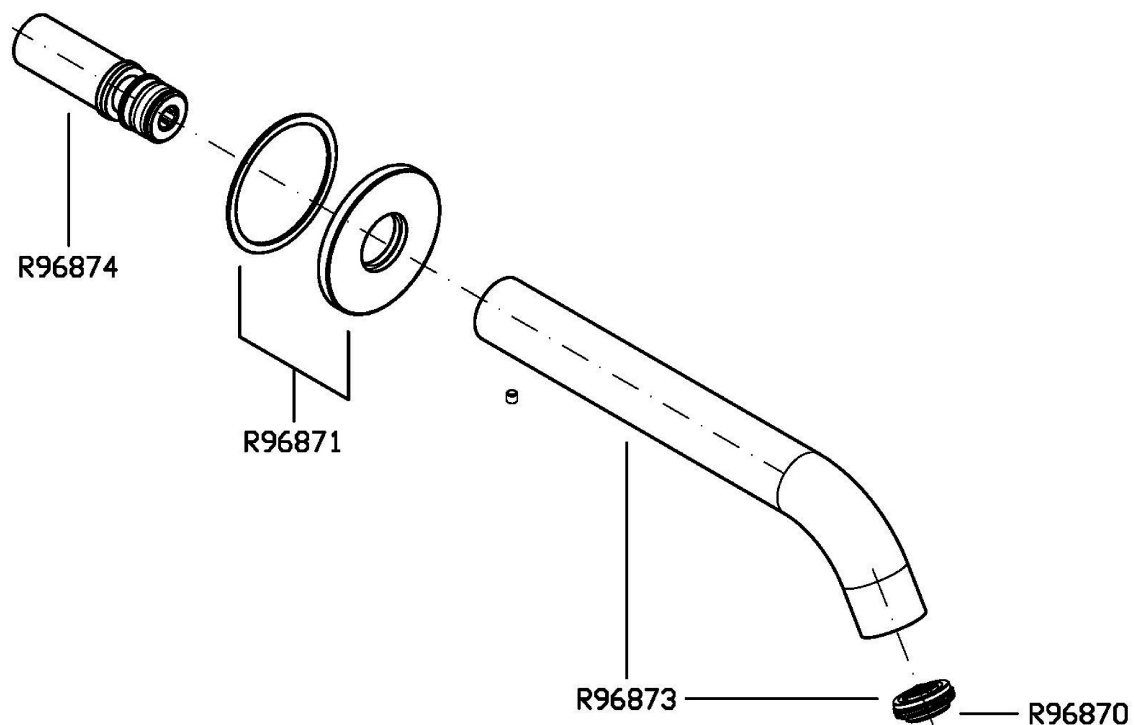

Marchio / Brand ZUCCHETTI

Classe / Class LAB

RIVO

Z92232

Bocca di erogazione. / Wall spout.

Bocca di erogazione L. 215 mm

Wall spout L. 215 mm

Finiture / Finishes

Cromo / Chrome

N6

Nero opaco / Matt black

RIVO

Z92232

Disegno Complessivo / Overall Drawing

RIVO

Z92232

Esplosi / Exploded

RIVO

Z92232

Portate / Flowrates (lt/min)

PRESSIONE PRESSURE	1 BAR	2 BAR	3 BAR	4 BAR	5 BAR
P1 BOCCA VASCA WALL SPOUT	9,6	13,5	16,8	19,3	21,7
P2					
P3					
P4					
P5					

RIVO

Z92232

Pesi e Misure / Weights and Sizes

Peso (Kg) Weight (lb)	0,00 (Kg)	0,00 (lb)
Volume test (dc3) - (in3)	2,19 (dc3)	133,64 (in3)
h (mm) - (in)	50,00 (mm)	1,97 (in)
L1 (mm) - (in)	160,00 (mm)	6,30 (in)
L2 (mm) - (in)	273,00 (mm)	10,75 (in)